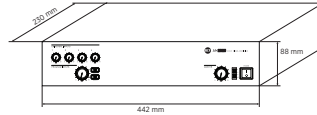

SPECIFICHE TECNICHE

Specifiche amplificatore

Potenza in uscita	1 x 320 W @ 4 ohm
Risposta in Frequenza (-3dB)	50 Hz ÷ 14 Hz
Distorsione (THD+N) @ 1 kHz a potenza nominale	<0.3 %

Sezione di input

Numero di input totali	8
Bilanciato	7
Sbilanciato	2
Mono	7
Stereo	2
Ingressi Line	2
Connessioni di linea	RCA
Input Mic+Line	4
Connessioni Mic+Line	Euroblock, XLR
Phantom Mic+Line	32 V DC
VOX:	Yes
Input di paging	2
Connessione di paging	RJ45
Comando di paging	Contact
General Purpose Inputs (GPI)	2

Sezione di output

Numero uscite di segnale	2
Connessioni di segnale in uscita	RCA
Connessioni di potenza	Euroblock

Processing

Controlli di tono	Yes
Filtro passa-alto	150 Hz

Configurazione e controllo

Configurazione	DIP switch, Front panel
Priorità	Yes
Music on hold	Yes
Din-Don	Yes