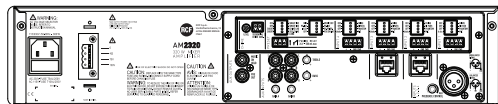

SPECIFICHE TECNICHE

Specifiche amplificatore

Potenza in uscita	1 x 320 W @ 4 ohm
Risposta in Frequenza (-3dB)	50 Hz ÷ 14 Hz
Distorsione (THD+N) @ 1 kHz a potenza nominale	<0.3 %

Sezione di input

Numero di input totali	8
Bilanciato	7
Sbilanciato	2
Mono	7
Stereo	2
Ingressi Line	2
Connessioni di linea	RCA
Input Mic+Line	4
Connessioni Mic+Line	Euroblock, XLR
Phantom Mic+Line	32 V DC
VOX:	Yes
Input di paging	2
Connessione di paging	RJ45
Comando di paging	Contact
General Purpose Inputs (GPI)	2

Sezione di output

Numero uscite di segnale	2
Connessioni di segnale in uscita	RCA
Connessioni di potenza	Euroblock

Processing

Controlli di tono	Yes
Filtro passa-alto	150 Hz

Configurazione e controllo

Configurazione	DIP switch, Front panel
Priorità	Yes
Music on hold	Yes
Din-Don	Yes