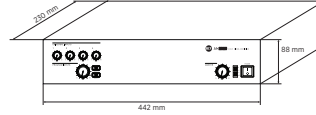

MISCHVERSTÄRKER

Line Art 2D

Technische daten (Verstärker)

SPEZIFIKATIONEN

Ausgangsleistung	1 x 320 W @ 4 ohm
Frequenzgang (-3dB)	50 Hz ÷ 14 Hz
Verzerrung (THD+N) @ 1 kHz	<0,3 %
Input-sektion	
Gesamtzahl an Eingängen	8
Symmetrisch	7
Unsymmetrisch	2
Mono	7
Stereo	2
Line-Eingang	2
Leitungsverbinder	RCA
Mix + Line Eingänge	4
Mic + Line Anschluss	Euroblock, XLR
Mic + Line Phantom	32 V DC
VOX:	Yes
Sprechstelleneingang	2
Sprechstellenanschluss	RJ45
Sprechstellen Kommando	Contact
Schaltkontakteingänge (GPI)	2
Ausgangs-sektion	
Signal-Ausgangsnummer	2
Ausgangsbuchsen	RCA
Anschluss Versorgungsspannung	Euroblock
Prozessing	
Klangeinstellungen	Yes
Hochpass-Filter	150 Hz
Konfiguration und steuerung	
Konfiguration	DIP switch, Front panel
Priorität	Yes
Music on hold	Yes
Signalton	Yes