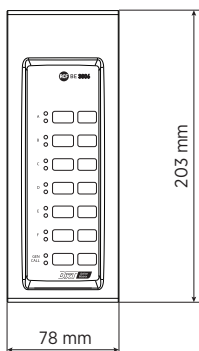

### DESCRIPTION

Le BE 3806 est un clavier supplémentaire à six boutons conçu pour un emploi avec le BM 3804 et le BM 3804FM. Il permet des appels sélectifs vers chaque zone du système. Jusqu'à huit unités peuvent être connectées au même poste de microphone. Chaque bouton est dédié à une zone spécifique du système.

### CARACTÉRISTIQUES

- Activation sélective de zone
- Indication d'état de zone
- Alimenté par le poste de microphone
- Boîtier métallique robuste

**SPÉCIFICATIONS**

<b>Specifications console</b>	Type de console :	Emergency
	Fonctionne avec	DXT 3000
	Appel général :	Yes
	Appel sélectif :	Yes
	Voyants à LED :	Yes
<hr/>		
<b>Connections</b>	Bus :	Yes
	Nombre max. d'unités par bus :	8
<hr/>		
<b>Conformité standard</b>	Safety agency:	CE compliant
	Certifié EN54-16 :	Yes
	Numéro CPR :	0068-CPR-007/2015
<hr/>		
<b>Taille</b>	Hauteur :	39 mm / 1.54 inches
	Largeur :	78 mm / 3.07 inches
	Profondeur :	203 mm / 7.99 inches
	Poids :	0.7 kg / 1.54 lbs
<hr/>		
<b>Infos colisage</b>	Hauteur du colis :	90 mm / 3.54 inches
	Largeur du colis :	280 mm / 11.02 inches
	Profondeur du colis :	120 mm / 4.72 inches
	Poids du colis :	0.9 kg / 1.98 lbs

**NUMÉRO DE PIÈCE**

- **14380036**

BE 3806

EAN 8024530012120

**DRAWINGS**

**PANELS**

Front panel