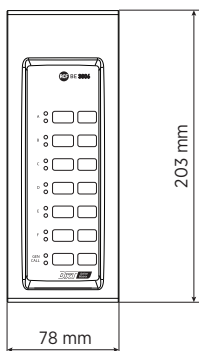

BE 3806

TECLADO ADICIONAL

DESCRIPCIÓN

El BE 3806 es un teclado adicional de seis botones para las consolas BM 3804 y BM 3804FM. Permite realizar llamadas específicas a los sistemas de cada zona. Se pueden conectar hasta ocho unidades a la misma consola de micrófono. Cada botón tiene una dirección fijada al sistema específico de una zona.

CARACTERÍSTICAS

- Activación de selección de zonas
- Indicación del estado de las zonas
- Recibe alimentación de la consola de micrófono
- Robusta carcasa de metal

ESPECIFICACIONES

Especificaciones de la consola	Tipo consola:	Emergency
	Funcionamiento con Llamada general:	DXT 3000 Yes
	Llamada selectiva:	Yes
	Indicadores LED:	Yes
<hr/>		
Conecciones	Conexión tipo cadena:	Yes
	Número máximo de conexión en cadena:	8
<hr/>		
Cumplimiento estándar	Safety agency:	CE compliant
	Certificado EN54-16	Yes
	Número de CPR:	0068-CPR-007/2015
<hr/>		
Tamaño	Altura:	39 mm / 1.54 inches
	Ancho:	78 mm / 3.07 inches
	Profundidad:	203 mm / 7.99 inches
	Peso:	0.7 kg / 1.54 lbs
<hr/>		
Informaciones de envío	Altura de paquete:	90 mm / 3.54 inches
	Anchura de paquete:	280 mm / 11.02 inches
	Profundidad de paquete:	120 mm / 4.72 inches
	Peso de paquete:	0.9 kg / 1.98 lbs

CÓDIGO DE ARTÍCULO

- **14380036**

BE 3806

EAN 8024530012120

DRAWINGS

PANELS

Front panel