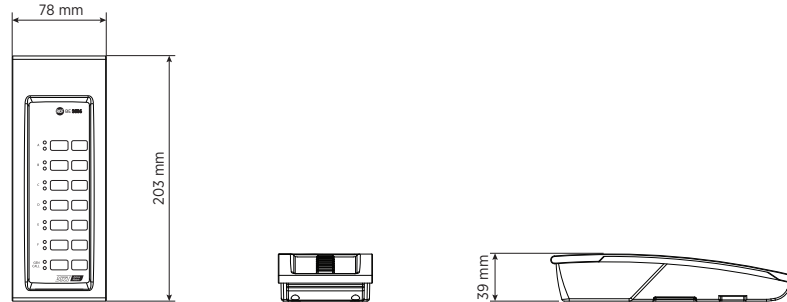

BE 3806

TASTENFELD

Beschreibung

Das BE 3806 ist ein Tastenfeld mit sechs Tasten für den Einsatz mit den Mikrofonkonsolen BM 3804 und BM 3804FM. Es erlaubt den Direktanruf der einzelnen Zonen des Systems. Bis zu acht Tastenfelder können an eine Mikrofonkonsole angeschlossen werden. Jede Taste adressiert direkt eine spezifische Zone.

Products are continually improved. All specifications are therefore subject to change without notice.

BE 3806

TASTENFELD

Line Art 2D

SPEZIFIKATIONEN

Technische daten der
konsole

Typ:

Emergency

Höhe

39 mm / 1.54 inches

Breite

78 mm / 3.07 inches

Tiefe

203 mm / 7.99 inches

Gewicht

0.7 kg / 1.54 lbs