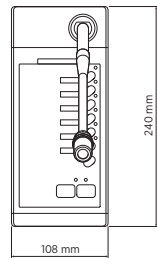

Spezifikationen

Products are continually improved. All specifications are therefore subject to change without notice.

BM 2006

PAGING MIKROFON 6 ZONEN

Line Art 2D

SPEZIFIKATIONEN

Mikrofon-spezifikationen

Typ	Electret
Frequenzgang (-3dB)	100 Hz - 15 kHz
Nominal output voltage @3.3 kΩ (mV RMS)	1.00 mV RMS

Safety agency	CE compliant
---------------	--------------

Physikalische daten

Gehäuse Material	Plastic
------------------	---------

BM 2006

PAGING MIKROFON 6 ZONEN

Größe / Gewicht	Höhe	55 mm / 2.17 inches
	Breite	108 mm / 4.25 inches
	Tiefe	240 mm / 9.45 inches
	Gewicht	0.65 kg / 1.43 lbs