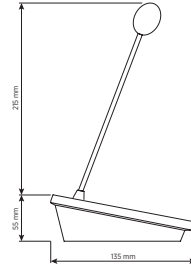

14322015 BM 7608

EAN 8024530007140

BM 7608

BASE MICROFONICA DI EMERGENZA DA TAVOLO

Line Art 2D

	SPECIFICHE TECNICHE	
Specifiche dei microfoni	Tipo	Electret
	Direttività	Cardioid
	Risposta in Frequenza (-3dB)	50 Hz ÷ 17 kHz
	Distorsione armonica totale @1 kHz (%)	0.10 %
Specifiche della console	Tipologia Console	Emergency
	Compatibile con	DXT 7000
	Chiamata generale	Yes
	Chiamata selettiva	Yes
	Preamplificato	Yes
	Tasti configurabili	Yes
	Indicatori LED	Yes
Connessioni	Connettori	RJ45
	Cavo	FTP CAT 5
	Daisy-chain	Yes
	Numero massimo in daisy chain	8
	Interblocco	Yes
Funzionalità	Priorità	Yes
	Generatore di Din-Don	Yes
Accessori	Cavo incluso	Yes
	Lunghezza cavo (m)	5
Conformità agli standard	Standard di sicurezza	CE compliant
	Certificato EN54-16	Yes
	Numero CPR:	1438-CPR-0241
Specifiche fisiche	Materiale Cabinet/Case	Metal
Dimensioni	Altezza	55 mm / 2.17 inches
	Larghezza	126 mm / 4.96 inches
	Profondità	135 mm / 5.31 inches
	Peso	0.5 kg / 1.1 lbs