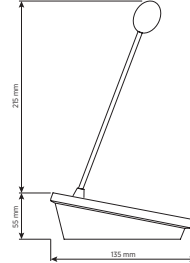

ESPECIFICACIONES

Especificaciones del microfono

Tipo	Electret
Directividad	Cardioid
Respuesta en frecuencia (-3 dB)	50 Hz ÷ 17 kHz
Distorsión armónica total a 1 kHz (%)	0.10 %

Especificaciones de la consola

Tipo consola	Emergency
Funcionamiento con	DXT 7000
Llamada general	Yes
Llamada selectiva	Yes
Preamplificado	Yes
Botones configurables	Yes
Indicadores LED	Yes

Conecciones

Conectores	RJ45
Cable	FTP CAT 5
Conexión tipo cadena	Yes
Número máximo de conexión en cadena	8
Entrelazar	Yes

Funcionalidades

Prioridad	Yes
Generador de tono de timbre	Yes

Accesorios

Cable incluido	Yes
Longitud de cable (m)	5

Cumplimiento estándar

Safety agency	CE compliant
Certificado EN54-16	Yes
Número de CPR	1438-CPR-0241

Especificaciones físicas

Material del gabinete/de la caja	Metal

Tamaño

Altura	55 mm / 2.17 inches
Ancho	126 mm / 4.96 inches
Profundidad	135 mm / 5.31 inches
Peso	0.5 kg / 1.1 lbs