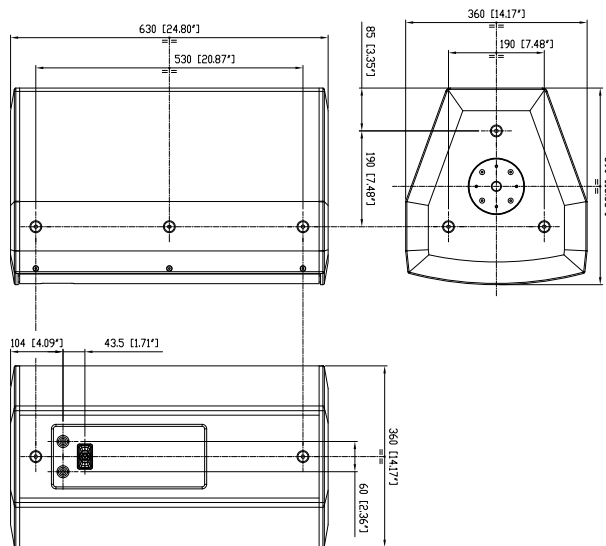

PASSIVER 2-WEGE LAUTSPRECHER

C5212-96 NEW

Line Art 2D

SPEZIFIKATIONEN

Spezifikation	Frequenzgang (-10dB)	54 Hz - 20000 Hz
	Max SPL @ 1m:	132 dB
	Horizontaler Abstrahlwinkel:	90°
	Vertikaler Abstrahlwinkel:	60°
	Richtcharakteristik Index Q	13
	System-Empfindlichkeit	99 dB
Power sektion	Amplification	Full Range
	Nominalimpedanz	8 ohm
	Leistungsaufnahme	500 W
	Paek Power	2000 W PEAK
	Schutzschaltungen	Dynamic active mosfet
	Übergangsfrequenz	1200 Hz
	Empfohlener Verstärker	QPS 10K, QPS 6.0K, IPS 5.0K, IPS 2.5K, IPS 1.5K
Schallwandler	Kompressionstreiber:	1.4", 2.5" v.c
	Woofer	12", 3.0" v.c
Input/Output sektion	Eingangsbuchsen	Speakon® NL4
	Ausgangsanschlüsse	Speakon® NL4
Standardkonformität	Safety agency	CE compliant
Physikalische daten	Gehäuse Material	Baltic birch plywood
	Hardware	14 x M10, multiplates (top and bottom)
	Gitter	Steel with robust double mesh polyester clothing
	Farbe	Black
Größe / Gewicht	Gewicht	30 kg / 66.14 lbs