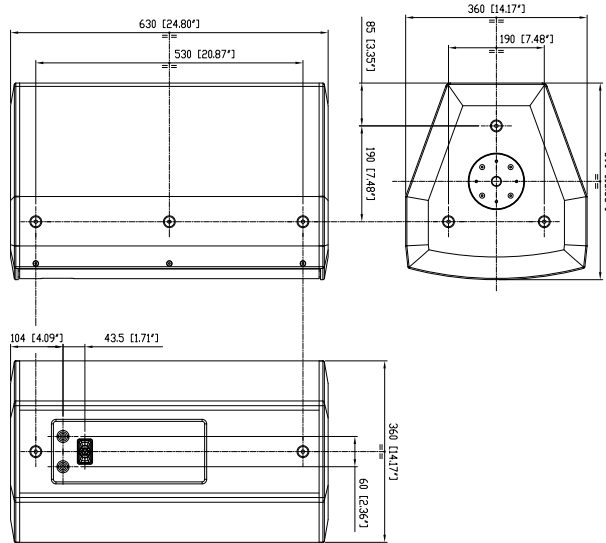

Artikel-nummer

13000306 C 5212-96

8ohm

Black

EAN 8024530009243

Spezifikationen

RCF products are continually improved. All specifications are therefore subject to change without notice.

C 5212-96

PASSIVER 2-WEGE LAUTSPRÄCHER

C5212 NEW

Line Art 2D

SPEZIFIKATIONEN

Spezifikation	Frequenzgang (-10dB) 54 Hz ÷ 20000 Hz Max SPL @ 1m: 132 dB Horizontaler Abstrahlwinkel: 90° Vertikaler Abstrahlwinkel: 60° Richtcharakteristik Index Q 13 System-Empfindlichkeit 99 dB
Power sektion	Amplification Full Range Nominalimpedanz 8 ohm Leistungsaufnahme 500 W Paek Power 2000 W PEAK Schutzschaltungen Dynamic active mosfet Übergangsfrequenz 1200 Hz Empfohlener Verstärker QPS 10K, QPS 6.0K, IPS 5.0K, IPS 2.5K, IPS 1.5K
Schallwandler	Kompressionstreiber: 1.4", 2.5" v.c Woofer 12", 3.0" v.c
Input/Output sektion	Eingangsbuchsen Speakon® NL4 Ausgangsanschlüsse Speakon® NL4
Standardkonformität	Safety agency CE compliant
Physikalische daten	Hardware 14 x M10, multiplates (top and bottom) Farbe Black
Größe	Gewicht 30 kg / 66.14 lbs
Rigging / Installation	FL-BR NC 12-15 13360201 8024530007478 H-BR 2X NC12 13360192 8024530007393 V-BR 2X NC12 13360197 8024530007447