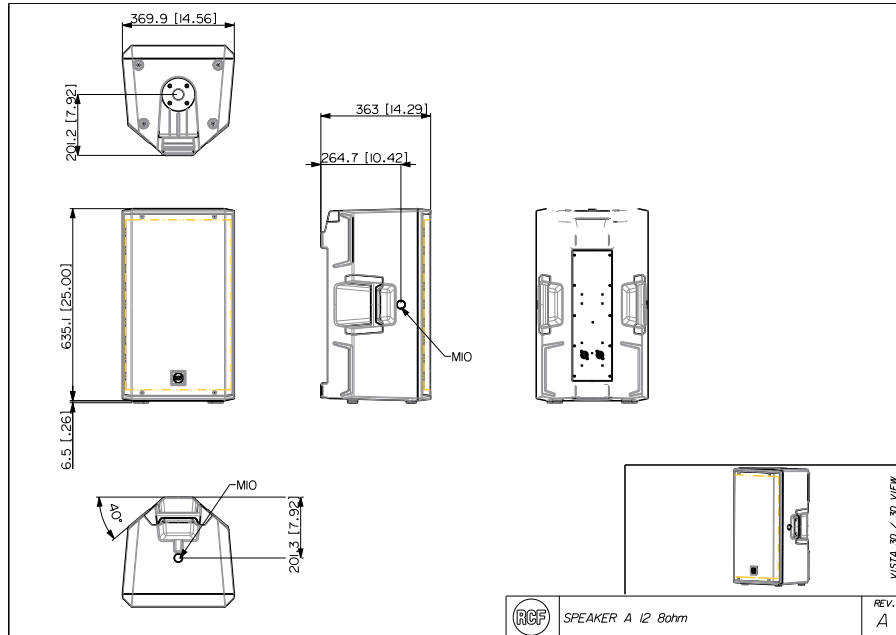

COMPACT A 12

CAJA ACÚSTICA PROFESIONAL DE DOS VÍAS

Line Art 2D

ESPECIFICACIONES

Especificaciones acusticas

Respuesta en frecuencia (-10 dB)
SPL máx. a 1 m
Ángulo de cobertura horizontal
Ángulo de cobertura vertical
Sensibilidad del sistema

55 Hz ÷ 20000 Hz
129 dB
100°
60°
97 dB

Sección de potencia

Amplification
Impedancia nominal
Manejo de potencia
Manejo de potencia pico
Protecciones
Frecuencias de cruce
Amplificador recomendado

Full Range
8 ohm
400 W
1600 W PEAK
Dynamic Active Mosfet
1200 Hz
QPS 10K, QPS 6.0K, IPS 2.5K, IPS 1.5K, DMA 504

Transductores

Motor de compresión
Altavoz de bajos

1 x 1.0", 1.75" v.c
1 x 12", 2.5" v.c

Sección de entrada/salida

Conectores de entrada
Conectores de salida

Speakon
Speakon

Cumplimiento estándar

Safety agency

CE compliant

Especificaciones físicas

Material del gabinete/de la caja
Hardware
Manijas
Montaje en barra/tapa
Rejilla
Color

PP Composite
1 x M10 top, 1 x M10 each side
1 top, 1 each side
35 mm insert
Steel
Black

Tamaño

Altura
Ancho
Profundidad
Peso

641.6 mm / 25.26 inches
369.9 mm / 14.56 inches
363 mm / 14.29 inches
18.8 kg / 41.45 lbs