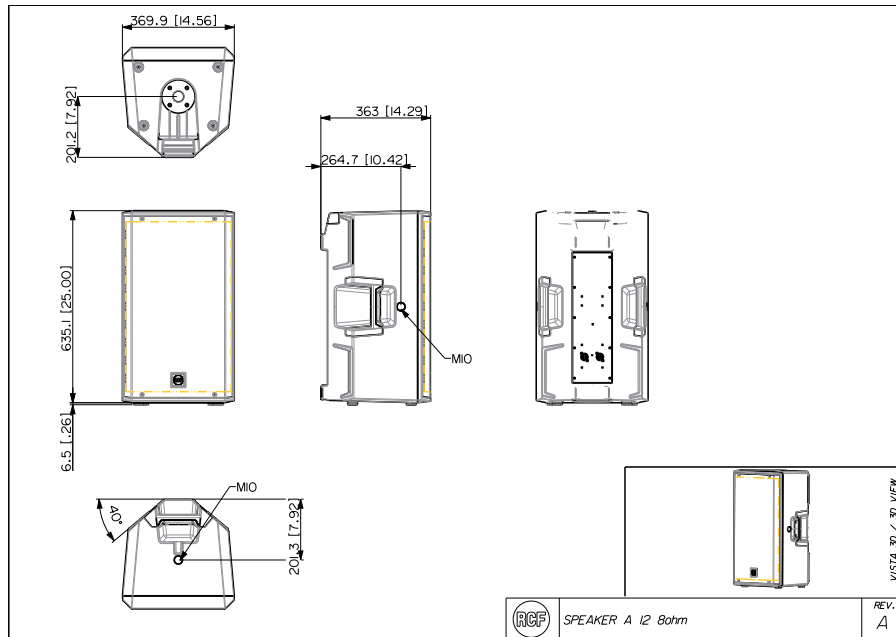

Line Art 2D

SPÉCIFICATIONS

Specifications acoustiques

Réponse en fréquence (-10 dB)	55 Hz ÷ 20000 Hz
SPL max. @ 1m	129 dB
Angle de couverture horizontale	100°
Angle de détection vertical	60°
Sensibilité du système:	97 dB

Specifications physiques

Matériau du cabinet/caisson	PP Composite
Matériel	1 x M10 top, 1 x M10 each side
Poignées	1 top, 1 each side
Montage sur pied/embase	35 mm insert
Grille	Steel
Couleur	Black

Taille

Hauteur	641.6 mm / 25.26 inches
Largeur	369.9 mm / 14.56 inches
Profondeur	363 mm / 14.29 inches
Poids	18.8 kg / 41.45 lbs

COMPACT A 12

ENCEINTE PROFESSIONNELLE À DEUX VOIES

	ACCESSOIRES		
Accroche / Montage	13360232	AC PMX	EAN 8024530010058
	13360109	AC PRO-FS	Black EAN 8024530006471
	13360110	AC PRO-PM	Black EAN 8024530006488
	13360477	FL-BR ART 912	Black EAN 8024530019204
	13360475	H-BR ART 912	Black EAN 8024530019228
	13360067	PM-KIT M20	Black EAN 8024530014599
	13360476	V-BR ART 912	Black EAN 8024530019211
Protections	13360474	CVR ART 912	Black EAN 8024530018849