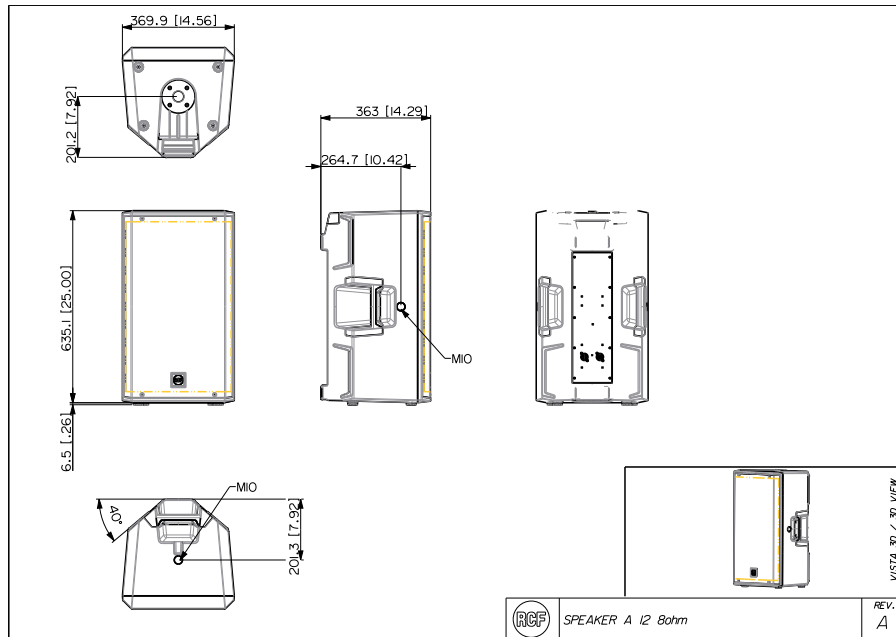

Line Art 2D

SPEZIFIKATIONEN

Spezifikation	Frequenzgang (-10dB) Max SPL @ 1m: Horizontaler Abstrahlwinkel: Vertikaler Abstrahlwinkel: System-Empfindlichkeit	55 Hz ÷ 20000 Hz 129 dB 100° 60° 97 dB
Power sektion	Amplifikation Nominalimpedanz Leistungsaufnahme Paek Power Schutzschaltungen Übergangsfrequenz Empfohlener Verstärker	Full Range 8 ohm 400 W 1600 W PEAK Dynamic Active Mosfet 1200 Hz QPS 10K, QPS 6.0K, IPS 2.5K, IPS 1.5K, DMA 504
Schallwandler	Kompressionstreiber: Woofer	1 x 1.0", 1.75" v.c 1 x 12", 2.5" v.c
Input/Output sektion	Eingangsbuchsen Ausgangsanschlüsse	Speakon Speakon
Standardkonformität	Safety agency	CE compliant
Physikalische daten	Gehäuse Material Hardware Griffe Pole Mount/Cap Gitter Farbe	PP Composite 1 x M10 top, 1 x M10 each side 1 top , 1 each side 35 mm insert Steel Black
Größe	Höhe Breite Tiefe Gewicht	641.6 mm / 25.26 inches 369.9 mm / 14.56 inches 363 mm / 14.29 inches 18.8 kg / 41.45 lbs