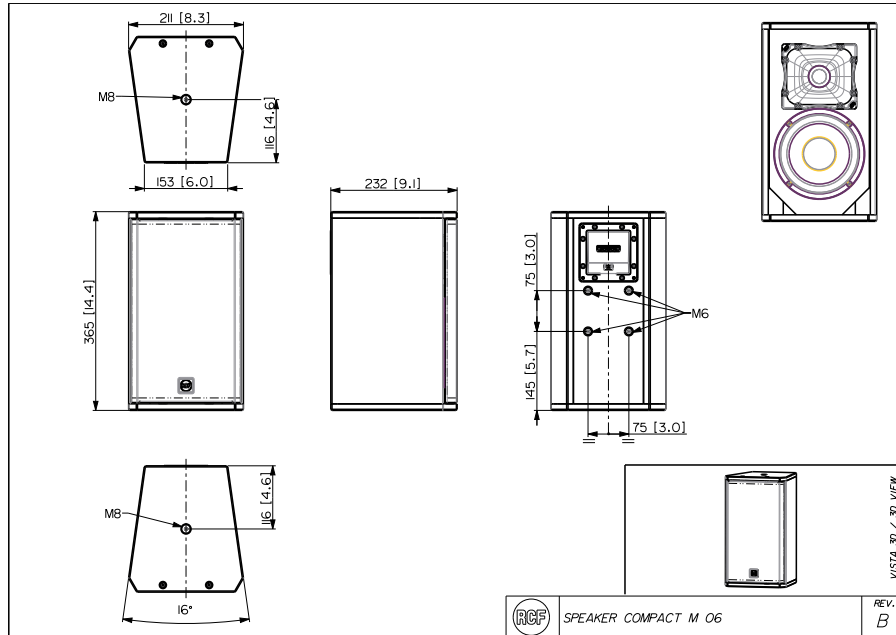

COMPACT M 06

PASSIVER 2-WEGE-LAUTSPRECHER

Line Art 2D

SPEZIFIKATIONEN

Spezifikation	<p>Frequenzgang (-10dB) 60 Hz ÷ 20000 Hz</p> <p>Max SPL @ 1m: 116 dB</p> <p>Horizontaler Abstrahlwinkel: 120°</p> <p>Vertikaler Abstrahlwinkel: 80°</p> <p>Richtcharakteristik Index Q 7</p> <p>System-Empfindlichkeit 90 dB</p>
Power sektion	<p>Amplification Full Range</p> <p>Nominalimpedanz 8 ohm</p> <p>Leistungsaufnahme 100 W</p> <p>Paek Power 400 W PEAK</p> <p>Schutzschaltungen Dynamic active mosfet</p> <p>Übergangsfrequenz 2200 Hz</p> <p>Empfohlener Verstärker DMA 162, DMA 162P, DMA 504, DMA 82</p>
Schallwandler	<p>Dome Tweeter 1 x 1.3" neo, 1.0" v.c</p> <p>Woofer 1 x 6.0", 1.5" v.c</p>
Input/Output sektion	<p>Eingangsbuchsen Euroblock</p> <p>Ausgangsanschlüsse Euroblock</p>
Standardkonformität	<p>Safety agency CE compliant</p>
Physikalische daten	<p>Gehäuse Material Plywood</p> <p>Hardware 4 x M6, 2 x M8</p> <p>Gitter Steel with clothing</p> <p>Farbe Black - RAL 9005, White - RAL 9003</p>
Größe / Gewicht	<p>Höhe 365 mm / 14.37 inches</p> <p>Breite 211 mm / 8.31 inches</p> <p>Tiefe 232 mm / 9.13 inches</p> <p>Gewicht 5.5 kg / 12.13 lbs</p>
Rigging / Installation	<p>ZUBEHÖR</p> <p>HORIZONTALE MONTAGEBÜGEL</p> <p>13360545 H-BR 005 Black - RAL 9005 EAN 8024530021603</p>