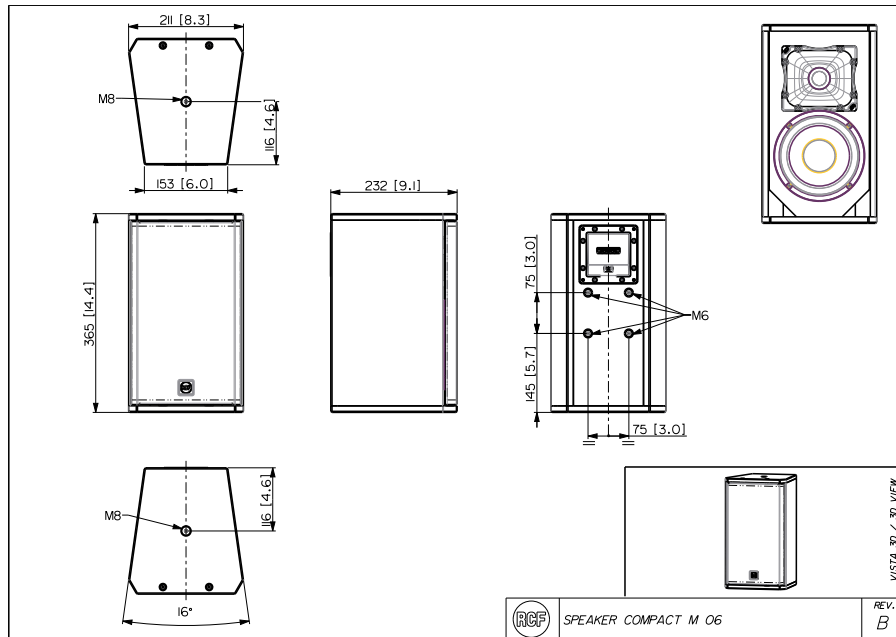

COMPACT M 06

ENCEINTE PASSIVE DEUX VOIES

Line Art 2D

SPÉCIFICATIONS

Specifications acoustiques

Réponse en fréquence (-10 dB) 60 Hz ÷ 20000 Hz
SPL max. @ 1m 116 dB
Angle de couverture horizontale 120°
Angle de détection vertical 80°
Indice de directivité Q : 7
Sensibilité du système: 90 dB

Section alimentation

Amplification Full Range
Impédance nominale: alimentation 8 ohm
Manipulation de tension 100 W
Manipulation de tension de crête 400 W PEAK
Protections Dynamic active mosfet
Fréquences de recouvrement 2200 Hz
Amplificateur recommandé DMA 162, DMA 162P, DMA 504, DMA 82

Hauts-parleurs

Tweeter à dôme 1 x 1.3" neo, 1.0" v.c
Woofer 1 x 6.0", 1.5" v.c

Sections entrées/sorties

Connecteurs d'entrée Euroblock
Connecteurs de sortie Euroblock

Conformité standard

Safety agency CE compliant

Specifications physiques

Matériau du cabinet/caisson Plywood
Matériel 4 x M6, 2 x M8
Grille Steel with clothing
Couleur Black - RAL 9005, White - RAL 9003

Taille / Poids

Hauteur 365 mm / 14.37 inches
Largeur 211 mm / 8.31 inches
Profondeur 232 mm / 9.13 inches
Poids 5.5 kg / 12.13 lbs

ACCESSOIRES

Accroche / Montage

13360545 H-BR 005 Black - RAL 9005 EAN 8024530021603