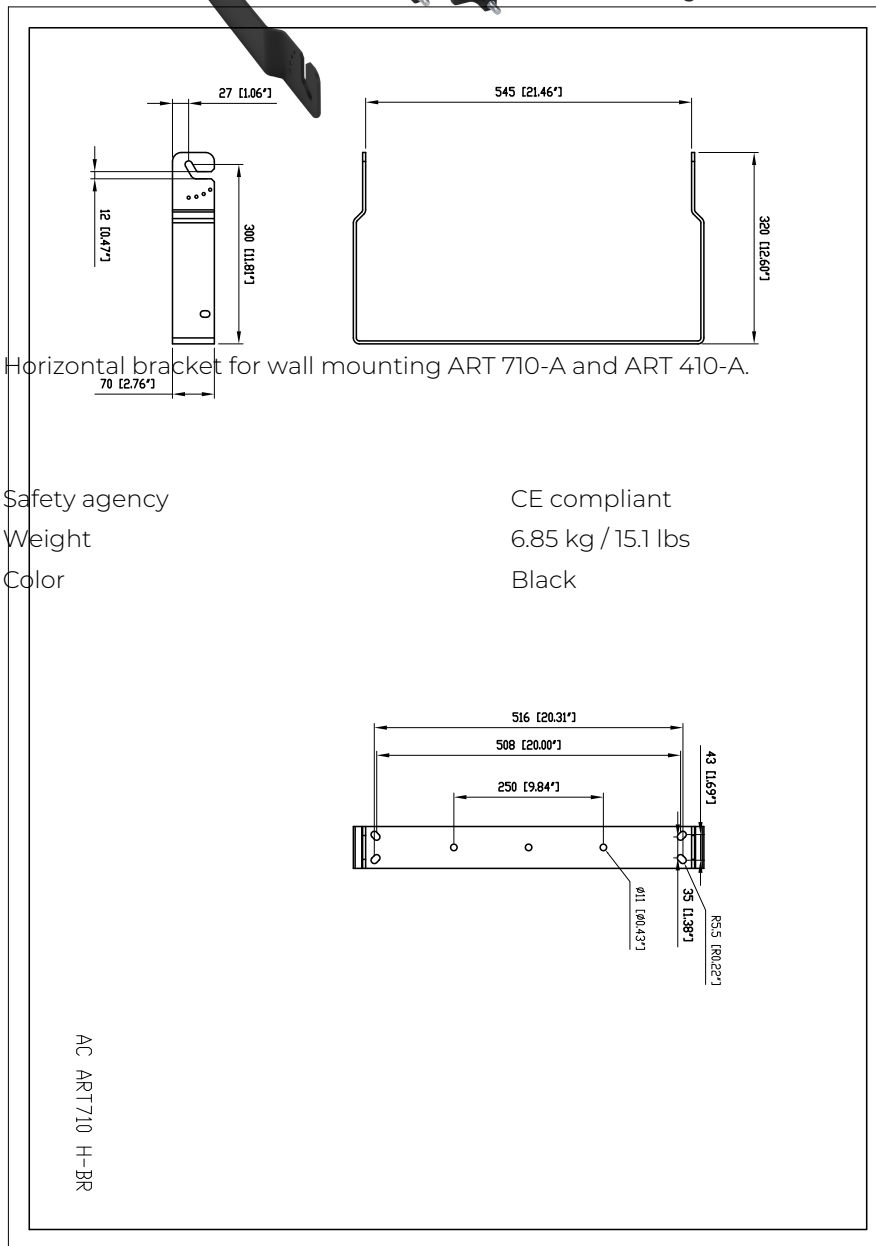

H-BR 2X ART 710

HORIZONTAL BRAKET FOR ART 710-A AND ART 410-A

Part Number 13360103 H-BR 2X ART 710

Black

EAN 8024530015848