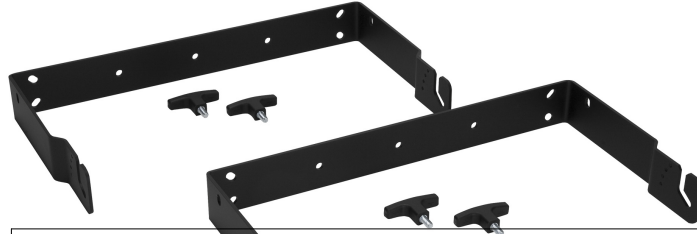

H-BR 2X ART 710

HORIZONTAL BRAKET FOR ART 710-A AND ART 410-A

Part Number 13360103 H-BR 2X ART 710

Black

EAN 8024530015848