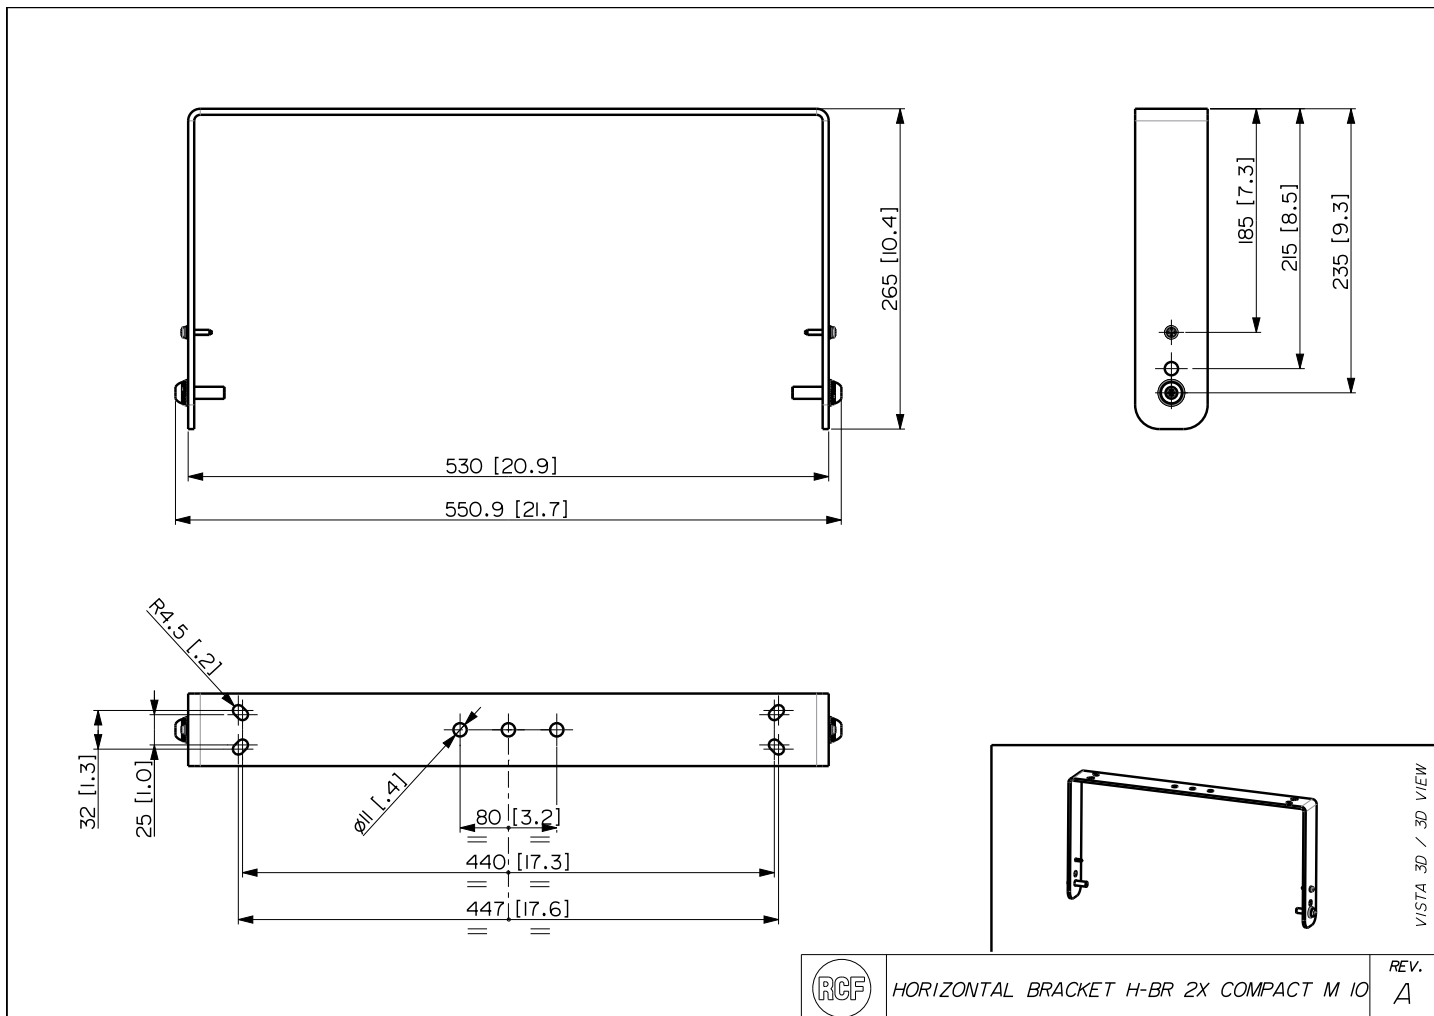

H-BR 2X COMPACT M 10

COPPIA DI STAFFE ORIZZONTALI

DESCRIZIONE

Coppia di staffe orizzontali per il fissaggio a muro dei diffusori COMPACT M 10.

CARATTERISTICHE

- Accessorio originale della serie COMPACT M
- Installazione rapida e sicura dei diffusori
- Realizzate in acciaio
- Verniciate nero RAL 9005 e bianco RAL 9003 con vernice anti graffio

SPECIFICHE TECNICHE

Conformità agli standard	Marchio CE:	Yes
Specifiche fisiche	Materiale Cabinet/Case: Colore:	Steel Black - RAL 9005, White - RAL 9003
Dimensioni	Altezza: Larghezza: Profondità: Peso:	265 mm / 10.43 inches 551 mm / 21.69 inches 60 mm / 2.36 inches 5 kg / 11.02 lbs
Informazioni di spedizione	Altezza imballaggio: Larghezza imballaggio: Profondità imballaggio: Peso imballaggio:	70 mm / 2.76 inches 550 mm / 21.65 inches 280 mm / 11.02 inches 5.3 kg / 11.68 lbs

CODICE• **13360463**

H-BR 2X COMPACT M 10 W
White - RAL 9003

• **13360444**

H-BR 2X COMPACT M 10
Black - RAL 9005
EAN 8024530018276

ACCESSORI

INSTALL.PLT 2X PLATE H-BR NX 910-12-15

CODICE
EAN:

13360506
