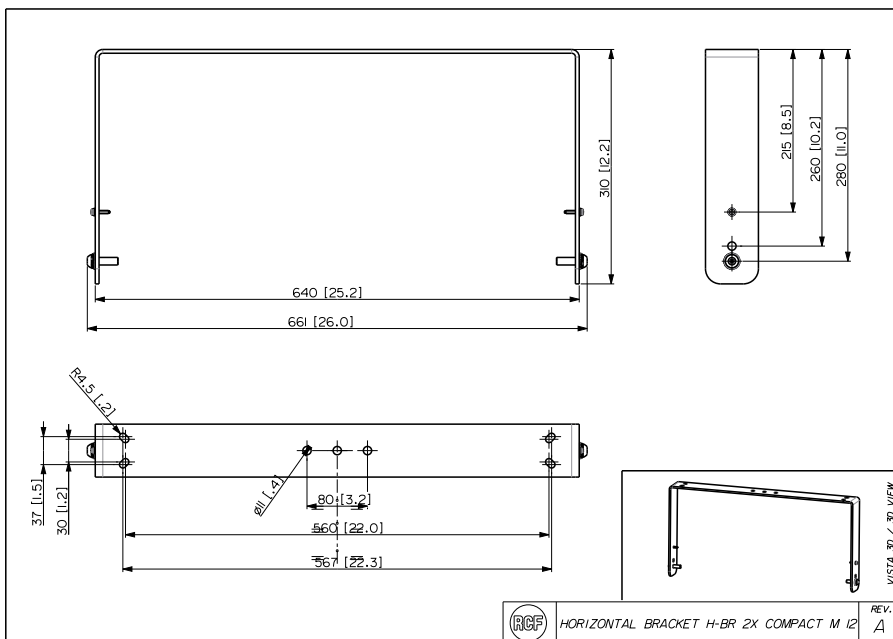

H-BR 2X COMPACT M 12

2x HORIZONTAL MONTAGEBÜGEL

Beschreibung

Montagebügel zur horizontalen Wandmontage der COMPACT M 12 und COMPACT C 32 Lautsprecher, 2 Stck.

Standardkonformität

Safety agency

CE compliant

Größe

Gewicht

7 kg / 15.43 lbs

Physikalische daten

Farbe

Black - RAL 9005, White - RAL 9003

Line Art 2D

Artikel-nummer

H-BR 2X COMPACT M

13360445 12

Black - RAL 9005 EAN 8024530018283

H-BR 2X COMPACT M

13360464 12 W

White - RAL 9003 EAN 8024530019570

Spezifikationen

Products are continually improved. All specifications are therefore subject to change without notice.