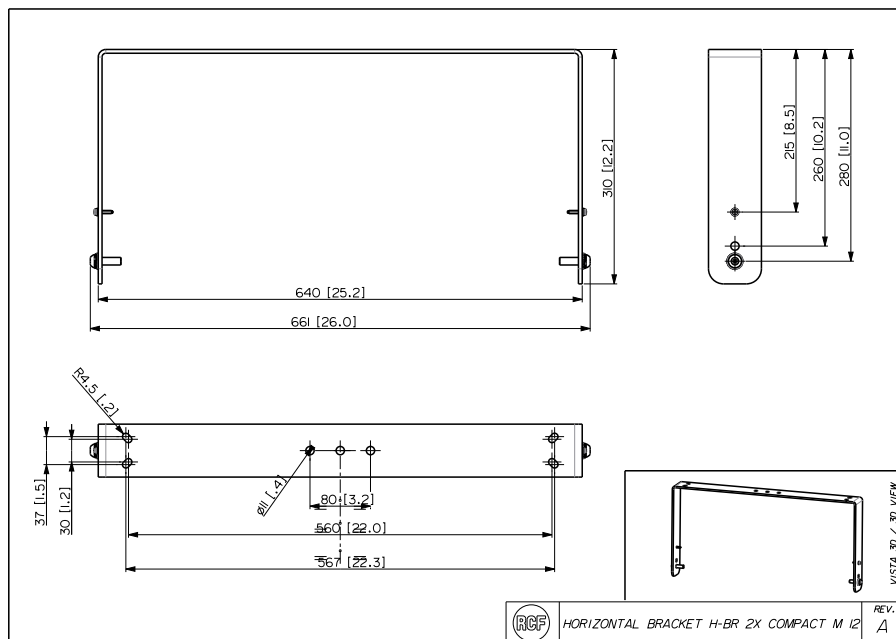

H-BR 2X COMPACT M 12

DOS SOPORTES HORIZONTALES

Descripción

Dos soportes horizontales de montaje en pared para los altavoces COMPACT M 12 y COMPACT C 32.

Cumplimiento estándar

Safety agency

CE compliant

Tamaño

Peso

7 kg / 15.43 lbs

Especificaciones físicas

Color

Black - RAL 9005, White - RAL 9003

Line Art 2D

Código De Artículo

H-BR 2X COMPACT M

13360445 12

Black - RAL 9005 EAN 8024530018283

H-BR 2X COMPACT M

13360464 12 W

White - RAL 9003 EAN 8024530019570

Especificaciones

Products are continually improved. All specifications are therefore subject to change without notice.