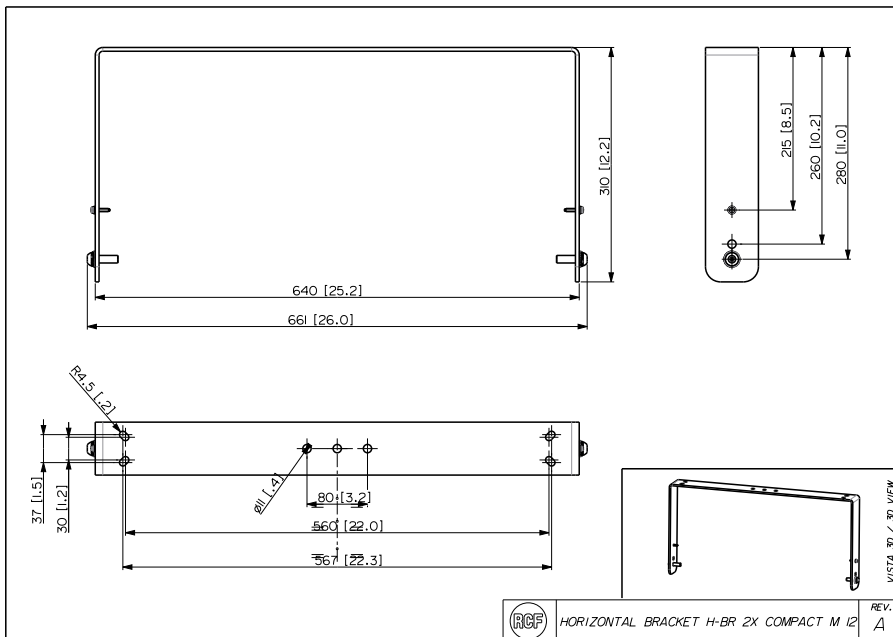

H-BR 2X COMPACT M 12

PAIRE DE SUPPORTS HORIZONTAUX

Description

Paire de supports horizontaux pour montage mural des enceintes COMPACT M 12 et COMPACT C 32.

Conformité standard

Safety agency

CE compliant

Taille

Poids

7 kg / 15.43 lbs

Specifications physiques

Couleur

Black - RAL 9005, White - RAL 9003

Line Art 2D

Numéro De Pièce

H-BR 2X COMPACT M

13360445 12

Black - RAL 9005 EAN 8024530018283

H-BR 2X COMPACT M

13360464 12 W

White - RAL 9003 EAN 8024530019570

Spécifications

Products are continually improved. All specifications are therefore subject to change without notice.