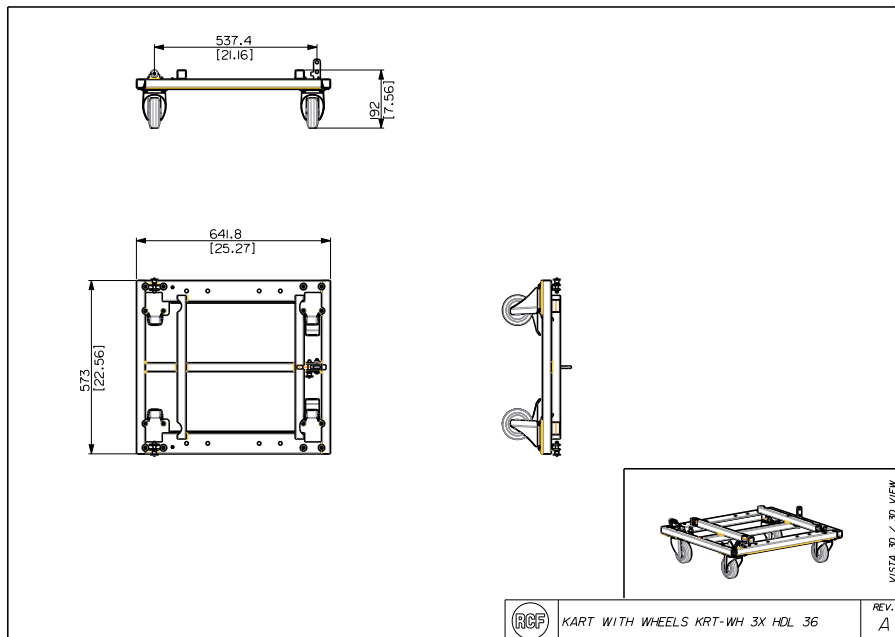

KRT-WH 3X HDL 36

CARRO DE TRANSPORTE

Descripción

El carro RCF KART de gran resistencia puede transportar de forma segura hasta 3 cajas. Incluye 4 ruedas.

Cumplimiento estándar

Safety agency

CE compliant

Tamaño

Peso

20 kg / 44.09 lbs

Line Art 2D

Código De Artículo

13360431 KRT-WH 3X HDL 36

EAN 8024530016784

Especificaciones

Products are continually improved. All specifications are therefore subject to change without notice.