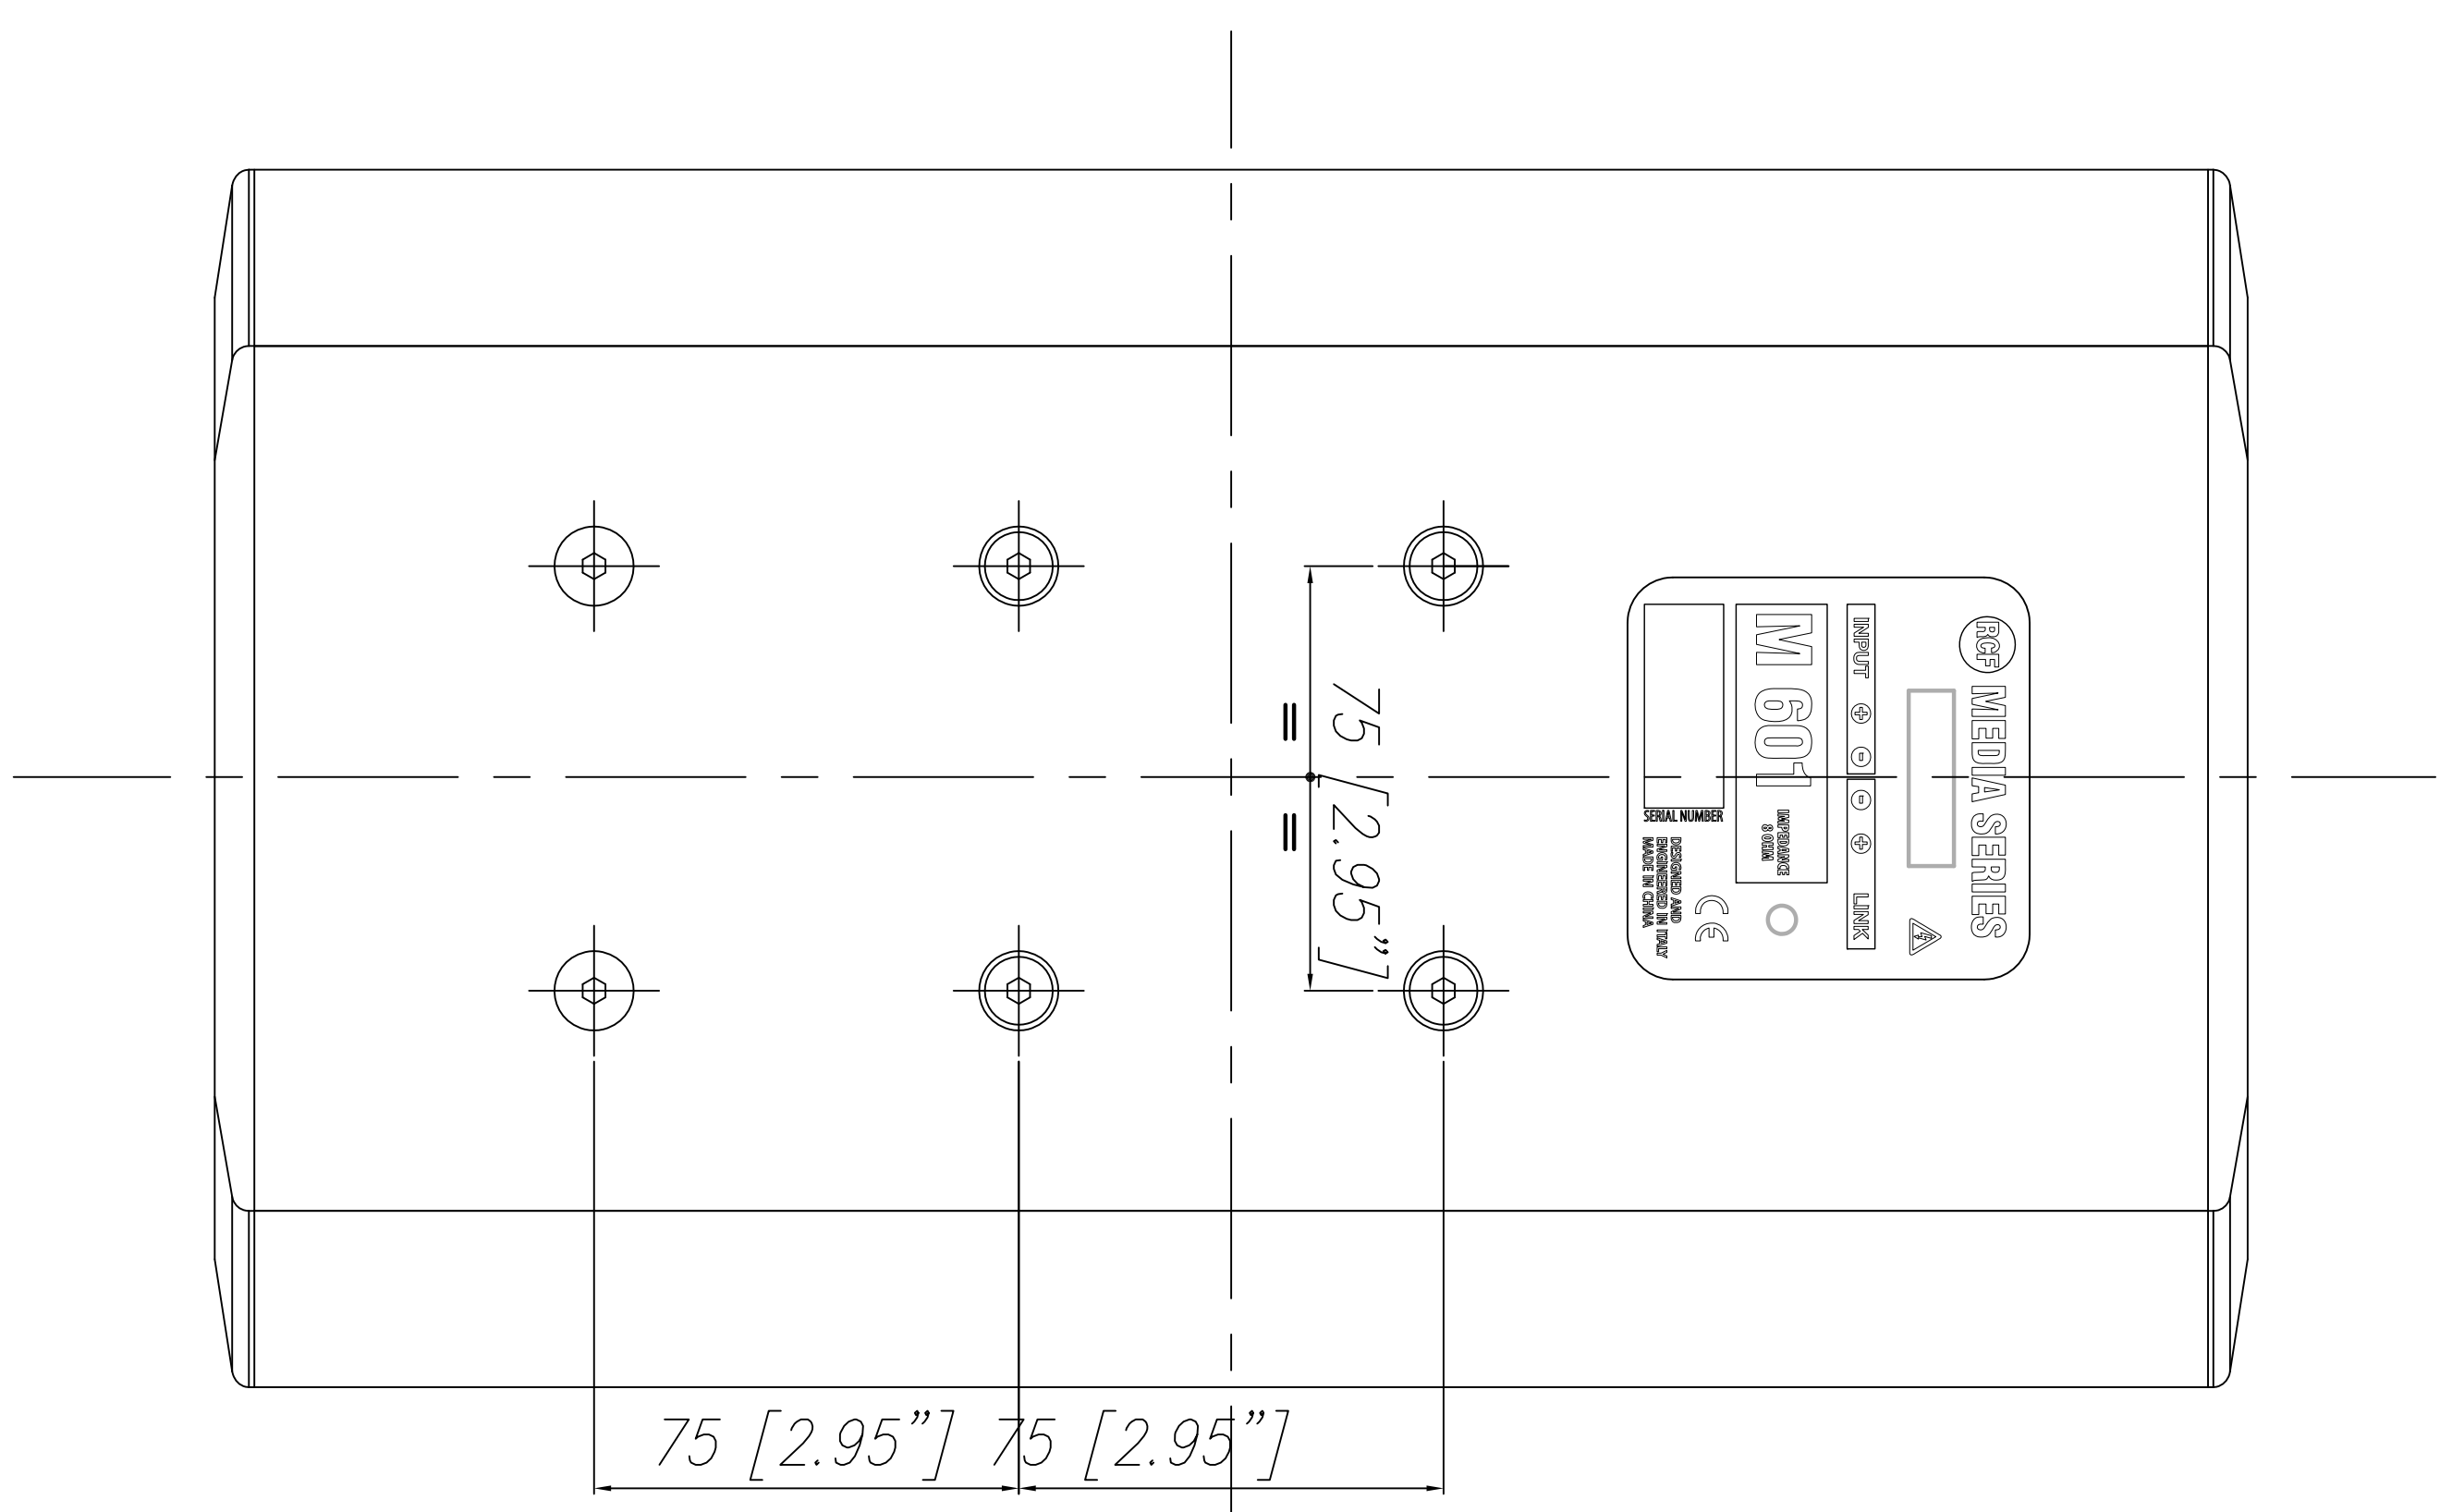

359 [14.13"]

M601