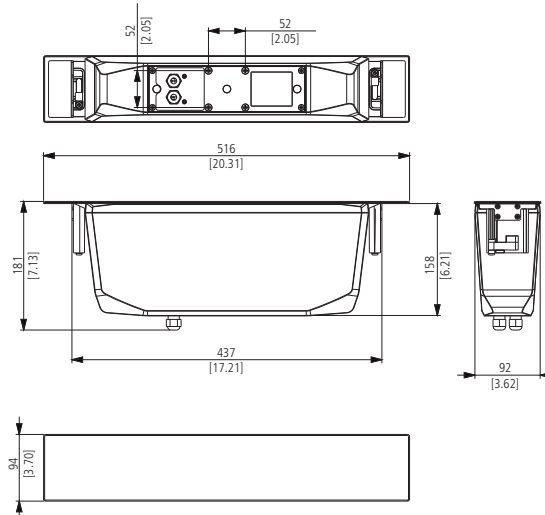

Line Art 2D

SPEZIFIKATIONEN

Spezifikation	Frequenzgang (-10dB)	80 Hz ÷ 22000 Hz
	Max SPL @ 1m:	105 dB
	Max SPL @ 4m	93 dB
	Horizontaler Abstrahlwinkel:	100°
	Vertikaler Abstrahlwinkel:	160°
	System-Empfindlichkeit	88 dB
Power sektion	System-Empfindlichkeit 1W @ 4m	76 dB
	Amplification	Full Range
	Nominalimpedanz	8 ohm
	Leistungsaufnahme	40 W
	Paek Power	160 W PEAK
	Schutzschaltungen	Thermal fuse - PTC
	Übergangsfrequenz	2500
	Empfohlener Verstärker	DMA 504, DMA 162, DMA 82, DMA 162P, DXT 3000, DXT 4000, DXT 7000
Schallwandler	Dome Tweeter	1 x 1.0" neo, 1.0" v.c
	Woofer	2 x 3.0", 1.0" v.c
Input/Output sektion	Eingangsbuchsen	Ceramic screw terminals
	Ausgangsanschlüsse	Ceramic screw terminals
	Transformator mit Konstantspannung	70/100 V
	Auswahl der Leistung 1	40 W - 250 ohm
	Auswahl der Leistung 2	20 W - 500 ohm
	Auswahl der Leistung 3	10 W - 1000 ohm
Standardkonformität	Auswahl der Leistung 4	5 W - 2000 ohm
	Auswahl der Leistung 5	2.5 W - 4000 ohm
	Safety agency	CE compliant
	EN54-24 zertifiziert	Yes
	CPR Nummer	0068/CPR/057-2019

Steel

Farbe

Black - RAL 9005

Größe / Gewicht

Höhe

516 mm / 20.31 inches

Breite

94 mm / 3.7 inches

Tiefe

181 mm / 7.13 inches

Recessed Depth

178 mm / 7.01 inches

Gewicht

3.4 kg / 7.5 lbs