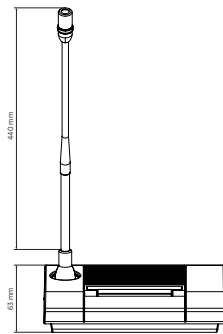

MMS 3404D

BASE MICROFONICA DELEGATO

Line Art 2D

SPECIFICHE TECNICHE

Specifiche dei microfoni

Tipo	Electret
Direttività	Hypercardioid
Sensibilità (dB)	65 dB
Risposta in Frequenza (-3dB)	70 Hz ÷ 18 kHz

Specifiche della console

Tipologia Console	Conference
Compatibile con	FORUM 3000
Indicatori LED	Yes

Conessioni

Connettori	RJ45
Cavo	FTP CAT 5
Numero massimo in daisy chain	79
Mixaggio	Yes

Conformità agli standard

Standard di sicurezza	CE compliant

Specifiche fisiche

Colore	Grey

Dimensioni

Altezza	63 mm / 2.48 inches
Larghezza	170 mm / 6.69 inches
Profondità	154 mm / 6.06 inches
Peso	1 kg / 2.2 lbs