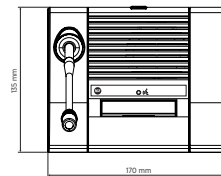

SPECIFICHE TECNICHE

Specifiche dei microfoni

Tipo	Electret
Direttività	Hypercardioid
Sensibilità (dB)	65 dB
Risposta in Frequenza (-3dB)	70 Hz ÷ 18 kHz

Specifiche della console

Tipologia Console	Conference
Compatibile con	FORUM 3000
Indicatori LED	Yes

Conessioni

Connettori	RJ45
Cavo	FTP CAT 5
Numero massimo in daisy chain	79
Mixaggio	Yes

Conformità agli standard

Standard di sicurezza	CE compliant

Specifiche fisiche

Colore	Grey

Dimensioni

Altezza	63 mm / 2.48 inches
Larghezza	170 mm / 6.69 inches
Profondità	154 mm / 6.06 inches
Peso	1 kg / 2.2 lbs