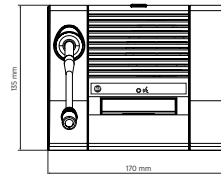

## SPÉCIFICATIONS

<b>Specifications micros</b>	Type Directivité Sensibilité (dB) Réponse en fréquence (-3 dB)	Electret Hypercardioid 65 dB 70 Hz ÷ 18 kHz
<b>Specifications console</b>	Type de console Fonctionne avec Voyants à LED	Conference FORUM 3000 Yes
<b>Connections</b>	Connecteurs Câble Nombre max. d'unités par bus Mixage	RJ45 FTP CAT 5 79 Yes
<b>Conformité standard</b>	Safety agency	CE compliant
<b>Specifications physiques</b>	Couleur	Grey
<b>Taille</b>	Hauteur Largeur Profondeur Poids	63 mm / 2.48 inches 170 mm / 6.69 inches 154 mm / 6.06 inches 1 kg / 2.2 lbs