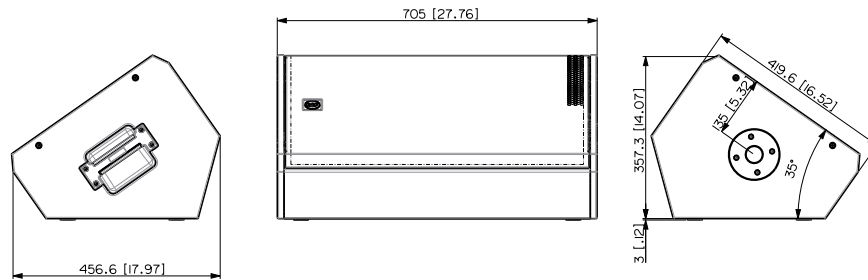

## SPECIFICHE TECNICHE

<b>Specifiche acustiche</b>	Risposta in Frequenza Max SPL @ 1m Angolo di copertura orizzontale Angolo di copertura verticale	45 Hz ÷ 20000 Hz 131 dB 100° 70°
<b>Trasduttori</b>	Driver a compressione Woofer	1 x 1.0", 1.75" v.c 1 x 15", 2.5" v.c
<b>Sezione Input/Output</b>	Segnale di Ingresso Connettori in ingresso Connessioni di uscita Sensibilità di ingresso	bal/unbal Combo XLR/Jack XLR -2 dBu/+4 dBu
<b>Sezione del processore</b>	Frequenza di crossover Protezioni Limiter	1600 Hz Thermal, RMS Soft Limiter
<b>Sezione di potenza</b>	Potenza Totale Alte Frequenze Basse frequenze Raffreddamento: Connessioni	2100 W Peak 700 W Peak 1400 W Peak Convection Powercon TRUE1 TOP IN/OUT
<b>Conformità agli standard</b>	Standard di sicurezza	CE compliant
<b>Specifiche fisiche</b>	Materiale Cabinet/Case Maniglie Pole mount/Cap Griglia Colore	Plywood 1 on side and 1 on top 35 mm insert Steel Black
<b>Dimensioni</b>	Altezza Larghezza Profondità Peso	357.3 mm / 14.07 inches 705 mm / 27.76 inches 456.6 mm / 17.98 inches 23.8 kg / 52.47 lbs