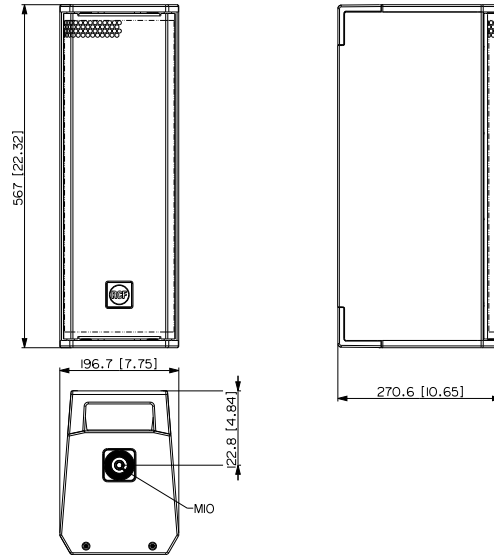

Spezifikationen

Products are continually improved. All specifications are therefore subject to change without notice.

NXL 14-A

AKTIVE PUNKTSCHALLQUELLEN-KOMPAKTLAUTSPRECHER

Line Art 2D

SPEZIFIKATIONEN

Spezifikation	Frequenzgang Max SPL @ 1m: Horizontaler Abstrahlwinkel: Vertikaler Abstrahlwinkel:	70 Hz ÷ 20000 Hz 128 dB 100° 70°
Schallwandler	Kompressionstreiber: Woofer	1 x 1.0" neo, 1.75" v.c 2 x 6.0" neo, 2.0" v.c
Input/Output sektion	Eingangssignal Eingangsbuchsen Ausgangsanschlüsse Eingangsempfindlichkeit	bal/unbal Combo XLR/Jack XLR -2 dBu/+4 dBu
Prozessor	Übergangsfrequenz Schutzschaltungen Limiter Steuerung	1200 Excurs. Fast Limiter Linear/Boost/Stage Presets, Volume.
Power sektion	Gesamtleistung HF Bereich Tiefe Frequenzen Kühlung Verbindungen	2100 W Peak 700 W Peak 1400 W Peak Convection Powercon TRUE1 TOP IN/OUT
Standardkonformität	Safety agency	CE compliant
Physikalische daten	Gehäuse Material Hardware Griffe Pole Mount/Cap Gitter Farbe	Plywood 2X M10 TOP AND BOTTOM 2X PIN D.10 2 TOP AND BOTTOM Quick-fit socket Steel Black - RAL 9005, White - RAL 9003

NXL 14-A

AKTIVE PUNKTSCHALLQUELLEN-KOMPAKTLAUTSPRECHER

Größe / Gewicht	Höhe	567 mm / 22.32 inches
	Breite	197 mm / 7.76 inches
	Tiefe	270 mm / 10.63 inches
	Gewicht	12.8 kg / 28.22 lbs

ZUBEHÖR

Rigging / Installation