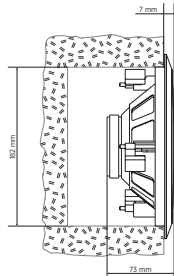

Caratteristiche

- › Woofer da 6" con tweeter da 1"
- › Potenza selezionabile (70 V / 100 V): 12 W – 6 W – 3 W – 1.5 W
- › 92 dB di sensibilità
- › Colore bianco RAL 9003 e nero RAL 9005
- › Frontale in plastica UL 94 V0, griglia in alluminio

Codice 13100087 PL 6X B Black - RAL 9005 EAN 8024530018467
13133042 PL 6X White - RAL 9003 EAN 8024530004972

PL 6X

PLAFONIERA COASSIALE

Line Art 2D

SPECIFICHE TECNICHE

Specifiche acustiche	Risposta in frequenza (-10dB)	70 Hz - 20000 Hz
	Max SPL @ 1m	106 dB
	Angolo di copertura	100°
	Sensibilità del sistema	92 dB
Sezione di potenza	Amplificazione	Full Range
	Potenza	12 W RMS
	Potenza di picco	48 W PEAK
	Amplificatori raccomandati	DMA 504, DMA 162, DMA 82, DMA 162P, ES 2160, ES 3080, AM 2320, AM 2160, AM 2080, AM 1125, UP 8504, UP 8502, UP 8501, UP 2321, UP 2162
Trasduttori	Tweeter a cupola	1.0"
	Woofers	6.0"
Sezione Input/Output	Connettori in ingresso	Screw Terminals
	Connessioni di uscita	Screw Terminals
	Trasformatore a Tensione Costante	70/100 V
	Selettore di potenza 1	12 W - 833 ohm
	Selettore di potenza 2	6 W - 1667 ohm
	Selettore di potenza 3	3 W - 3333 ohm
	Selettore di potenza 4	1.5 W - 6667 ohm
Conformità agli standard	Grado di protezione IP	IP 44
	Standard di sicurezza	CE compliant

PL 6X

PLAFONIERA COASSIALE

Specifiche fisiche	Materiale Cabinet/Case	Plastic
	Hardware	Plastic Material
	Griglia	Aluminium
	Colore	White - RAL 9003, Black - RAL 9005
Dimensioni / Peso	Profondità	73 mm / 2.87 inches
	Profondità incasso	66 mm / 2.6 inches
	Diametro	204 mm / 8.03 inches
	Diametro di taglio	182 mm / 7.17 inches
	Peso	0.78 kg / 1.72 lbs