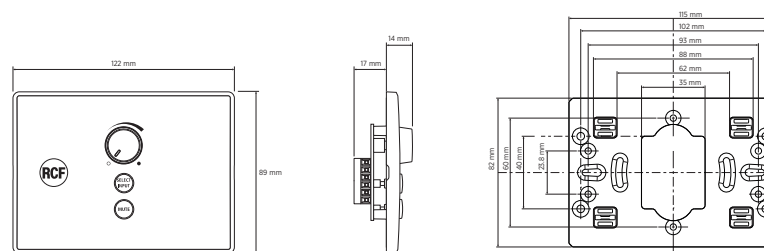

RC 401 EU

WANDBEDIENELEMENT

Beschreibung

Wandbedienelement für DMA 82 und DMA 162 mit einem Lautstärkereglер & zwei Tasten. Einfache Verbindung über CAT5-Kabel. Die Fernbedienung ermöglicht das Anpassen der Ausgangslautstärke, das Aktivieren der Stummschaltung sowie die Wahl der Eingänge. Erhältlich in Schwarz oder Weiß.

Standardkonformität

Safety agency

CE compliant

Größe

Gewicht

0.26 kg / 0.57 lbs

Physikalische daten

Farbe

Black - RAL 9005, White - RAL 9003

Line Art 2D

Artikel-nummer

12399051 RC 401 EU B
12399052 RC 401 EU W

EU
EU

Black - RAL 9005 EAN 8024530017217
White - RAL 9003 EAN 8024530017224

Spezifikationen

RCF products are continually improved. All specifications are therefore subject to change without notice.