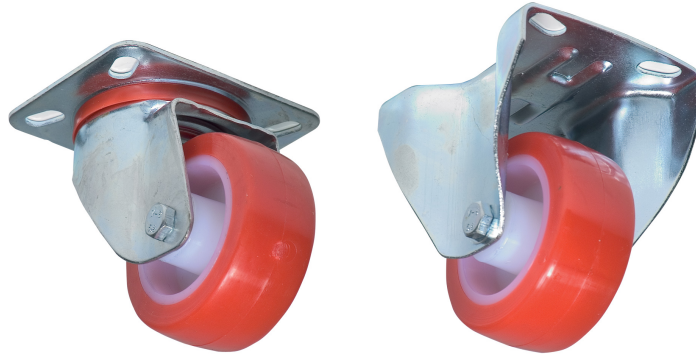

RR 2601

KIT ROULETTES POUR ARMOIRES RACK

Description Kit roulettes pour armoires rack RCF modèles CR 2628 et CR 2642.
Il comprend 2 roulettes avec frein et 2 roulettes pivotantes.

Conformité standard Safety agency CE compliant
Taille Poids 2.27 kg / 5 lbs

Numéro De Pièce 17360038 RR 2601

EAN 8024530005351

Spécifications