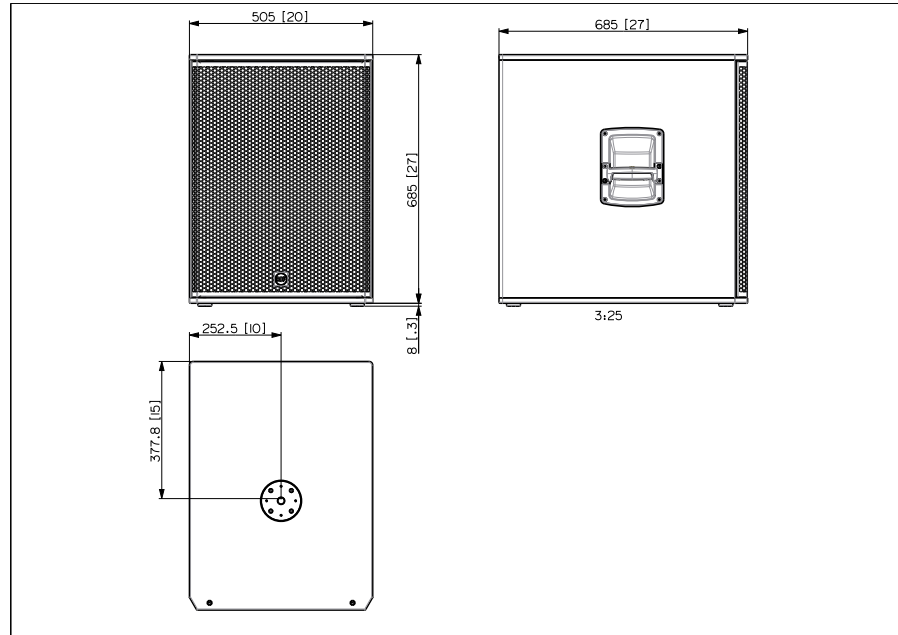

Spezifikationen

Products are continually improved. All specifications are therefore subject to change without notice.

SUB 18-AX

PROFESSIONELLER AKTIVER 18-ZOLL-SUBWOOFER

Line Art 2D

SPEZIFIKATIONEN

Spezifikation	Frequenzgang Max SPL @ 1m:	35 Hz ÷ 120 Hz 135 dB
Schallwandler	Woofer	1 x 18", 4.0" v.c
Input/Output sektion	Eingangssignal Eingangsbuchsen Ausgangsanschlüsse Eingangsempfindlichkeit	bal/unbal Combo XLR/Jack XLR -2 dBu/+4 dBu
Prozessor	Schutzschaltungen Limiter Steuerung	Thermal Soft Limiter Encoder for Volume control and data entry. Touch Screen for parameter management and monitor.
Power sektion	Gesamtleistung Kühlung Verbindungen	2200 W Peak, 1100 W RMS Convection Powercon TRUE1 TOP IN/OUT
Standardkonformität	Safety agency	CE compliant
Physikalische daten	Gehäuse Material Griffe Pole Mount/Cap Gitter Farbe	Plywood 1 handle per side M20 thread Steel Black, White
Größe / Gewicht	Höhe Breite Tiefe Gewicht	693 mm / 27.28 inches 505 mm / 19.88 inches 685 mm / 26.97 inches 43.8 kg / 96.56 lbs