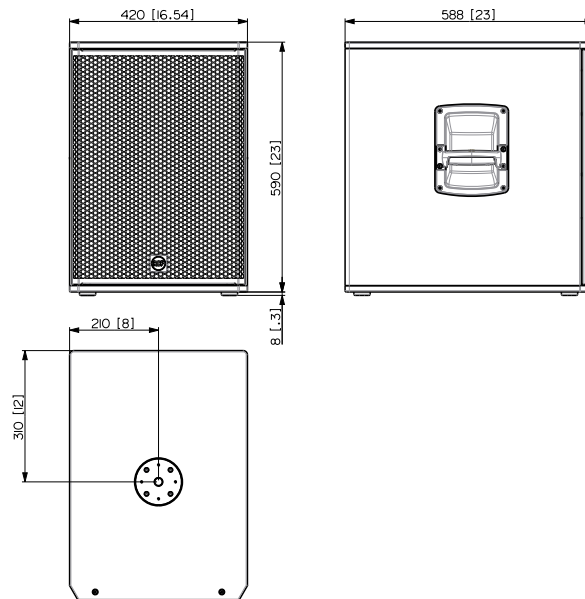

Codice

13000846	SUB 905-AS MK3	EU	100-240 V	Black	EAN 8024530021146
13000847	SUB 905-AS MK3	US	100-240 V	Black	EAN 8024530021351

SUB 905-AS MK3

SUBWOOFER ATTIVO PROFESSIONALE DA 15"

Line Art 2D

SPECIFICHE TECNICHE

Specifiche acustiche	Risposta in Frequenza Max SPL @ 1m	40 Hz ÷ 120 Hz 133 dB
Trasduttori	Woofer	15", 3.0" v.c
Sezione Input/Output	Connettori in ingresso Connessioni di uscita Sensibilità di ingresso	XRL Stereo XRL Stereo -2 dBu/+4 dBu
Sezione del processore	Frequenza di crossover Protezioni Limiter Controlli	Selectable Thermal, RMS Soft Limiter Gain, EQ, phase, xover, delay, cardioid
Sezione di potenza	Potenza Totale Basse frequenze Raffreddamento: Connessioni	2200 W Peak, 1100 W RMS 2200 W Peak, 1100 W RMS Convection Powercon IN/OUT
Conformità agli standard	Standard di sicurezza	CE compliant
Specifiche fisiche	Materiale Cabinet/Case Maniglie Pole mount/Cap Griglia Colore	Plywood One handle each side M20 thread Steel with clothing Black
Dimensioni	Altezza Larghezza Profondità Peso	590 mm / 23.23 inches 420 mm / 16.54 inches 590 mm / 23.23 inches 31.3 kg / 69 lbs
	ACCESSORI	
Rigging / Meccaniche	KIT PER MONTAGGIO SU STATIVO 13360067 PM-KIT M20	Black EAN 8024530014599
Protezioni	CUSTODIE, FODERE PROTETTIVE	