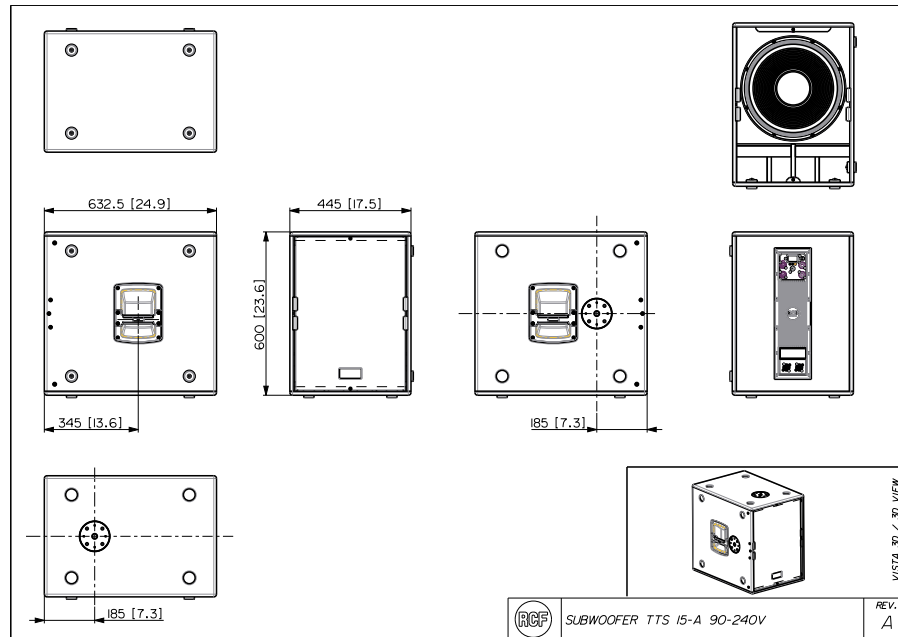

TTS 15-A

SUB-BAJO ACTIVO DE ALTA POTENCIA

Line Art 2D

ESPECIFICACIONES

Especificaciones acusticas	Respuesta en frecuencia SPL máx. a 1 m	40 Hz ÷ 400 Hz 134 dB
Transductores	Altavoz de bajos	1 x 15", 3.0" v.c
Sección de entrada/salida	Señal de entrada Conectores de entrada Conectores de salida Sensibilidad de entrada	bal/unbal XLR, RDNet Ethercon XLR, RDNet Ethercon +4 dBu
Sección de proceso	Frecuencias Pasa-Altas Frecuencias de paso bajo Protecciones Limitador Controles RDNet	40 Hz, 50 Hz Variable from 60 Hz to 400 Hz Thermal, RMS Fast Limiter Gain, Eq, Prest Switch, Out Delay Onboard
Sección de potencia	Potencia total Enfriamiento Conexiones	2200 W Peak, 1100 W RMS Convection Powercon IN/OUT
Cumplimiento estándar	Safety agency	CE compliant
Especificaciones físicas	Material del gabinete/de la caja Hardware Manijas Montaje en barra/tapa Rejilla Color	Baltic birch plywood 2 x M20 2 Side M20 thread Steel Black
Tamaño / Peso	Altura Ancho Profundidad Peso	600 mm / 23.62 inches 445 mm / 17.52 inches 633 mm / 24.92 inches 36.5 kg / 80.47 lbs