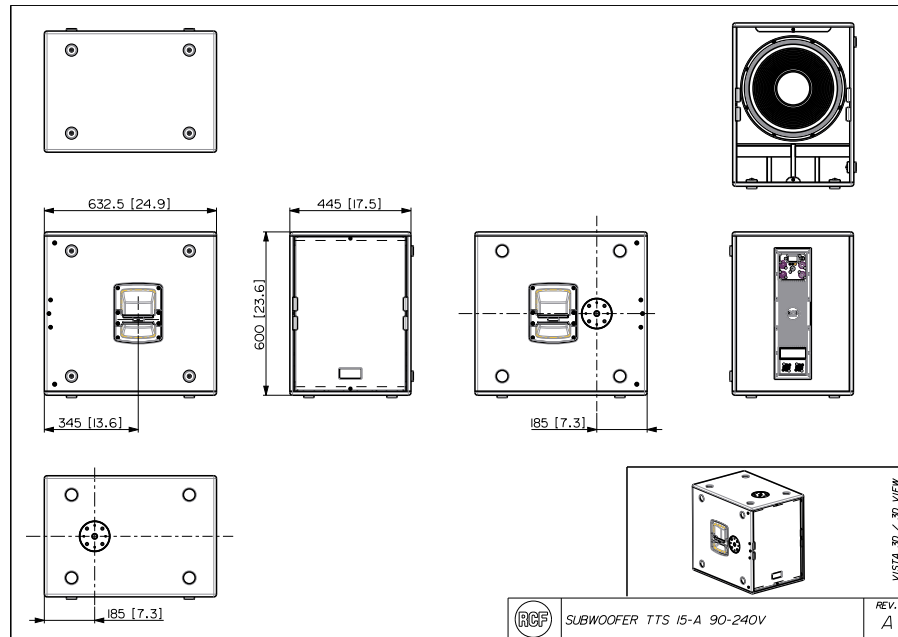

RCF SUBWOOFER TTS 15-A 90-240V

REV. A

SPECIFICHE TECNICHE

Specifiche acustiche	Risposta in Frequenza Max SPL @ 1m	40 Hz ÷ 400 Hz 134 dB
Trasduttori	Woofer	1 x 15", 3.0" v.c
Sezione Input/Output	Segnale di Ingresso Connettori in ingresso Connessioni di uscita Sensibilità di ingresso	bal/unbal XLR, RDNet Ethercon XLR, RDNet Ethercon +4 dBu
Sezione del processore	Frequenza passa-alto Frequenza passa-alto Protezioni Limiter Controlli RDNet	40 Hz, 50 Hz Variable from 60 Hz to 400 Hz Thermal, RMS Fast Limiter Gain, Eq, Prest Switch, Out Delay Onboard
Sezione di potenza	Potenza Totale Raffreddamento: Connessioni	2200 W Peak, 1100 W RMS Convection Powercon IN/OUT
Conformità agli standard	Standard di sicurezza	CE compliant
Specifiche fisiche	Materiale Cabinet/Case Hardware Maniglie Pole mount/Cap Griglia Colore	Baltic birch plywood 2 x M20 2 Side M20 thread Steel Black
Dimensioni / Peso	Altezza Larghezza Profondità Peso	600 mm / 23.62 inches 445 mm / 17.52 inches 633 mm / 24.92 inches 36.5 kg / 80.47 lbs