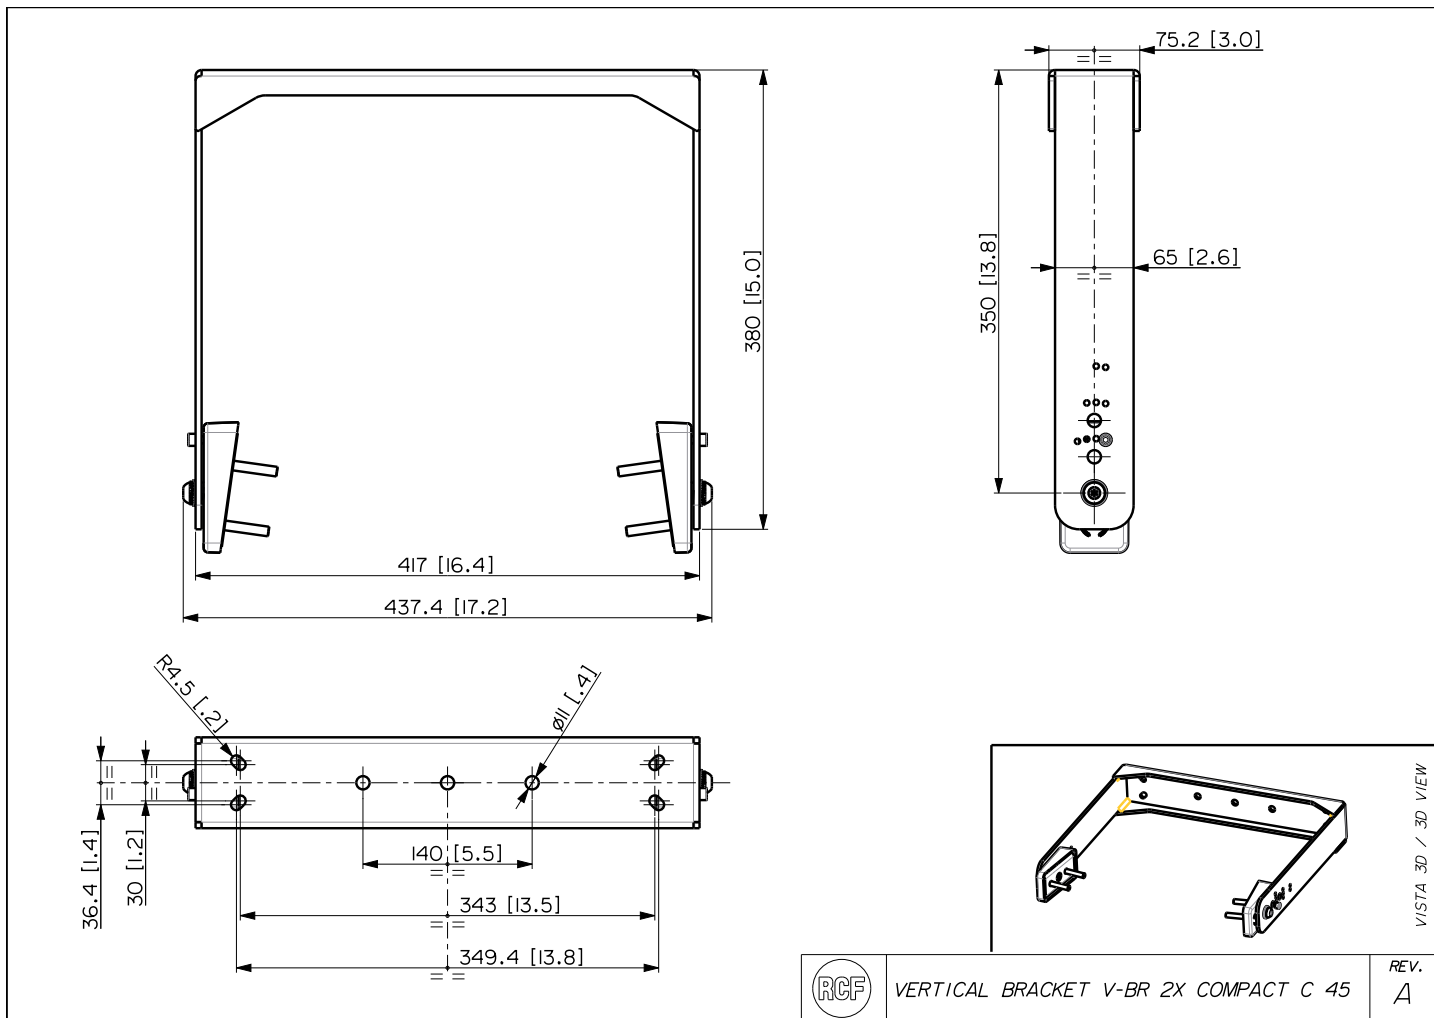

V-BR 2X COMPACT C 45

DOS SOPORTES VERTICALES

DESCRIPCIÓN

Dos soportes verticales de montaje en pared para los altavoces COMPACT C 45.

CARACTERÍSTICAS

- Accesorio original aprobado para la SERIE COMPACT C.
- Para la instalación rápida y segura del altavoz.
- Fabricado en acero.
- Pintado con pintura resistente a los arañazos, color negro RAL 9005.

ESPECIFICACIONES

Cumplimiento estándar	Safety agency:	CE compliant
Especificaciones físicas	Material del gabinete/de la caja: Color:	Steel Black - RAL 9005
Tamaño	Altura: Ancho: Profundidad: Peso:	380 mm / 14.96 inches 414 mm / 16.3 inches 75.2 mm / 2.96 inches 8 kg / 17.64 lbs
Informaciones de envío	Altura de paquete: Anchura de paquete: Profundidad de paquete: Peso de paquete:	85 mm / 3.35 inches 445 mm / 17.52 inches 525 mm / 20.67 inches 8.4 kg / 18.52 lbs

CÓDIGO DE ARTÍCULO• **13360494**

V-BR 2X COMPACT C 45

Black - RAL 9005

EAN 8024530019921

VERTICAL BRACKET V-BR 2X COMPACT C 45

REV.
A