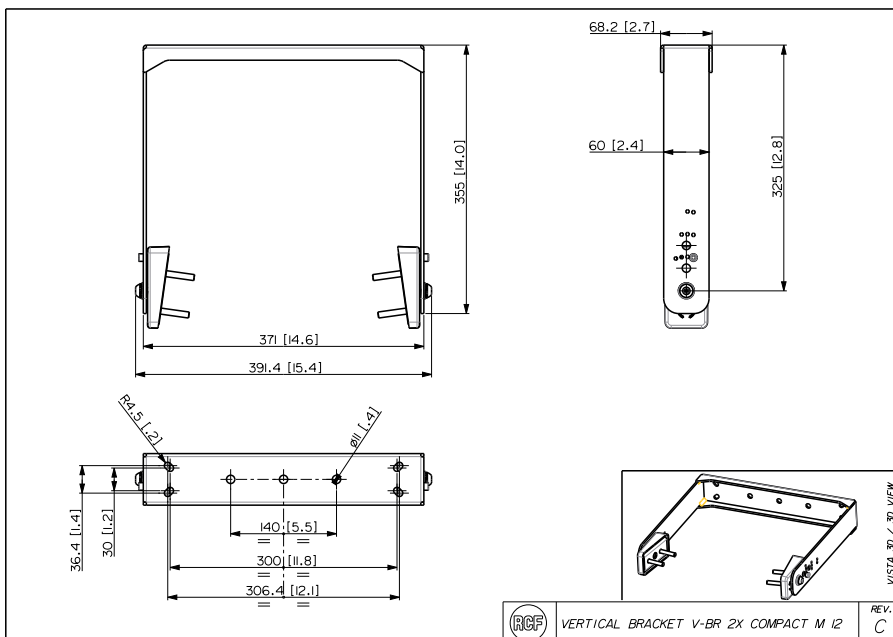

V-BR 2X COMPACT M 12

2x VERTIKALE MONTAGEBÜGEL

Beschreibung

Montagebügel zur vertikalen Wandmontage der COMPACT M 12 und COMPACT C 32 Lautsprecher, 2 Stck.

Standardkonformität

Safety agency

CE compliant

Größe

Gewicht

4 kg / 8.82 lbs

Physikalische daten

Farbe

Black - RAL 9005, White - RAL 9003

Line Art 2D

Artikel-nummer

V-BR 2X COMPACT M

13360448 12

Black - RAL 9005 EAN 8024530018313

V-BR 2X COMPACT M

13360467 12 W

White - RAL 9003 EAN 8024530019556

Spezifikationen

Products are continually improved. All specifications are therefore subject to change without notice.