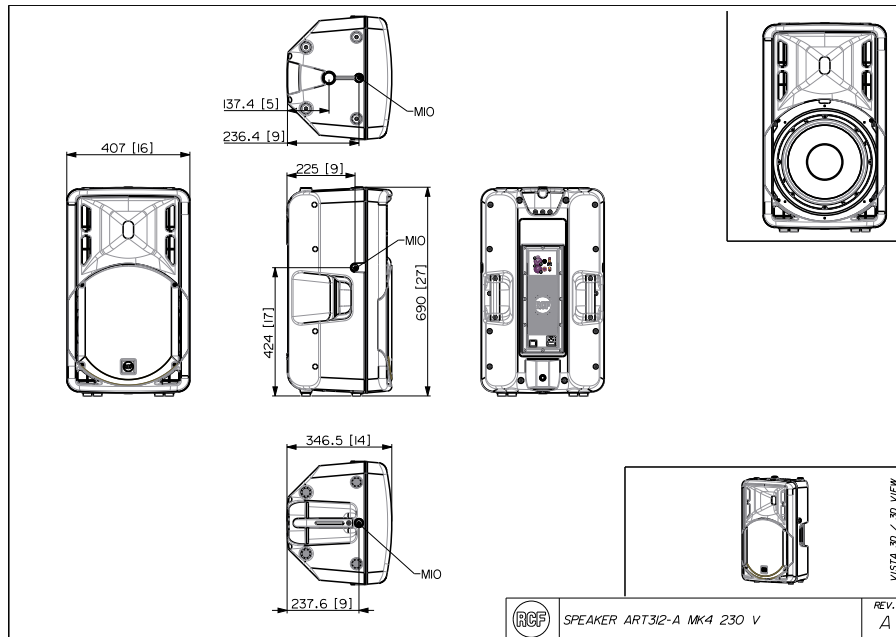

ART 312-A MK4

DIFFUSORE ATTIVO A DUE VIE

Line Art 2D

SPECIFICHE TECNICHE

Specifiche acustiche	Risposta in Frequenza	50 Hz - 20000 Hz
	Max SPL @ 1m	128 dB
	Angolo di copertura orizzontale	90°
	Angolo di copertura verticale	60°
Trasduttori	Driver a compressione	1 x 1.0", 1.5" v.c
	Woofer	1 x 12", 2.5" v.c
Sezione Input/Output	Segnale di Ingresso	bal/unbal
	Connettori in ingresso	XLR, Jack
	Connessioni di uscita	XLR
	Sensibilità di ingresso	-2 dBu/+4 dBu
	Sensibilità di ingresso Mic	-32 dBu
Sezione del processore	Frequenza di crossover	1800 Hz
	Protezioni	Thermal, RMS
	Limiter	Soft Limiter
	Controlli	Volume, Boost, Mic/Line
Sezione di potenza	Potenza Totale	800 W Peak, 400 W RMS
	Alte Frequenze	200 W Peak, 100 W RMS
	Basse frequenze	600 W Peak, 300 W RMS
Conformità agli standard	Raffreddamento:	Convection
	Connessioni	VDE
	Standard di sicurezza	CE compliant