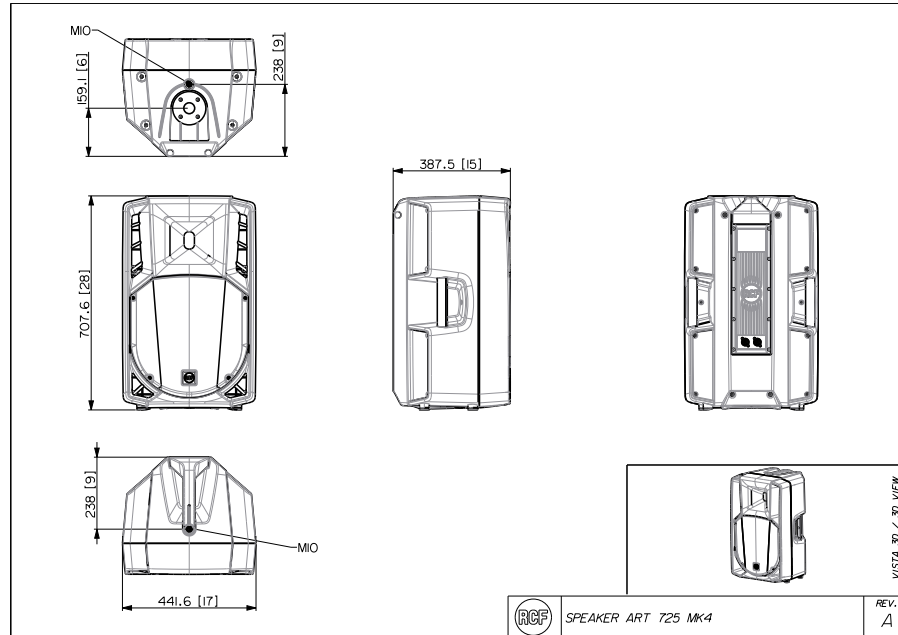

ART 725 MK4

CAJA ACÚSTICA PASIVA DE DOS VÍAS

Line Art 2D

ESPECIFICACIONES

Especificaciones acusticas

Respuesta en frecuencia (-10 dB)	55 Hz ÷ 20000 Hz
SPL máx. a 1 m	133 dB
Ángulo de cobertura horizontal	90°
Ángulo de cobertura vertical	60°
Sensibilidad del sistema	99 dB

Sección de potencia

Amplification	Full Range
Impedancia nominal	8 ohm
Manejo de potencia	700 W
Manejo de potencia pico	2800 W PEAK
Frecuencias de cruce	1400 Hz

Transductores

Motor de compresión	1 x 1.4" neo, 3.0" v.c
Altavoz de bajos	1 x 15" neo, 3.5" v.c

Sección de entrada/salida

Conectores de entrada	Speakon® NL4
Conectores de salida	Speakon® NL4

Cumplimiento estándar

Safety agency	CE compliant

Especificaciones físicas

Material del gabinete/de la caja	PP Composite
Hardware	2 x M10
Manijas	1 Top, 2 Side
Montaje en barra/tapa	35 mm insert
Rejilla	Steel
Color	Black

Tamaño

Altura	708 mm / 27.87 inches
Ancho	437 mm / 17.2 inches
Profundidad	389 mm / 15.31 inches
Peso	20.5 kg / 45.19 lbs

ACCESORIOS

Suspensión/montaje

13360232 AC PMX		EAN 8024530010058
13360109 AC PRO-FS	Black	EAN 8024530006471