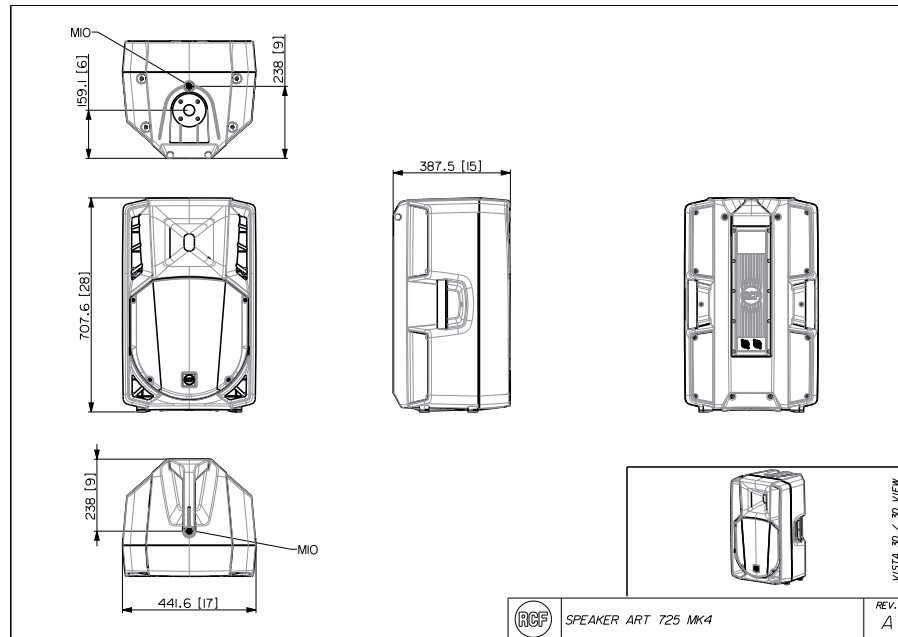

ART 725 MK4

ENCEINTE 2 VOIES PASSIVE

Line Art 2D

SPÉCIFICATIONS

Specifications acoustiques

Réponse en fréquence (-10 dB) 55 Hz ÷ 20000 Hz
SPL max. @ 1m 133 dB
Angle de couverture horizontale 90°
Angle de détection vertical 60°
Sensibilité du système: 99 dB

Section alimentation

Amplification Full Range
Impédance nominale: alimentation 8 ohm
Manipulation de tension 700 W
Manipulation de tension de crête 2800 W PEAK
Fréquences de recouvrement 1400 Hz

Hauts-parleurs

Pilote de compression 1 x 1.4" neo, 3.0" v.c
Woofer 1 x 15" neo, 3.5" v.c

Sections entrées/sorties

Connecteurs d'entrée Speakon® NL4
Connecteurs de sortie Speakon® NL4

Conformité standard

Safety agency CE compliant

Specifications physiques

Matériau du cabinet/caisson PP Composite
Matériel 2 x M10
Poignées 1 Top, 2 Side
Montage sur pied/embase 35 mm insert
Grille Steel
Couleur Black

Taille

Hauteur 708 mm / 27.87 inches
Largeur 437 mm / 17.2 inches
Profondeur 389 mm / 15.31 inches
Poids 20.5 kg / 45.19 lbs

ACCESSOIRES

Accroche / Montage

13360232 AC PMX EAN 8024530010058
13360109 AC PRO-FS Black EAN 8024530006471