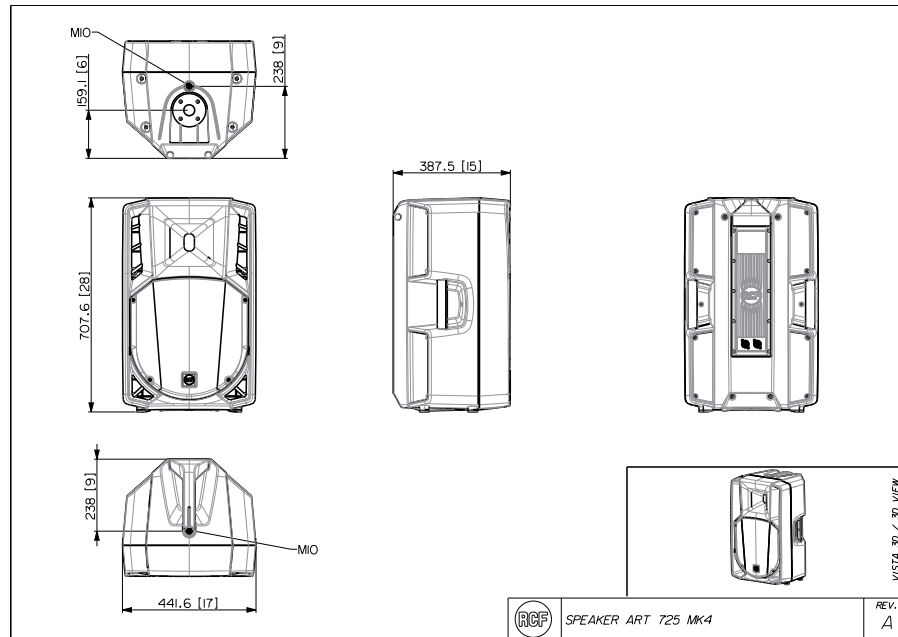

Caratteristiche

- › Driver a compressione da 1.4" con bobina da 3"
- › Woofer da 15" ad alta potenza con bobina da 3,5"
- › 133 dB max spl
- › Potenza d'ingresso: 605 W AES

Codice

13000548 ART 725 MK4

Black

EAN 8024530015251

ART 725 MK4

DIFFUSORE PASSIVO DUE VIE

Line Art 2D

SPECIFICHE TECNICHE

Specifiche acustiche	Risposta in frequenza (-10dB) Max SPL @ 1m Angolo di copertura orizzontale Angolo di copertura verticale Sensibilità del sistema	55 Hz ÷ 20000 Hz 133 dB 90° 60° 99 dB
Sezione di potenza	Amplificazione Impedenza nominale Potenza Potenza di picco Frequenza di crossover	Full Range 8 ohm 700 W 2800 W PEAK 1400 Hz
Trasduttori	Driver a compressione Woofer	1 x 1.4" neo, 3.0" v.c 1 x 15" neo, 3.5" v.c
Sezione Input/Output	Connettori in ingresso Connessioni di uscita	Speakon® NL4 Speakon® NL4
Conformità agli standard	Standard di sicurezza	CE compliant
Specifiche fisiche	Materiale Cabinet/Case Hardware Maniglie Pole mount/Cap Griglia Colore	PP Composite 2 x M10 1 Top, 2 Side 35 mm insert Steel Black
Dimensioni	Altezza Larghezza Profondità Peso	708 mm / 27.87 inches 437 mm / 17.2 inches 389 mm / 15.31 inches 20.5 kg / 45.19 lbs
Rigging / Meccaniche	ACCESSORI KIT PER MONTAGGIO SU STATIVO 13360232 AC PMX 13360110 AC PRO-PM	Black
		EAN 8024530010058 EAN 8024530006488