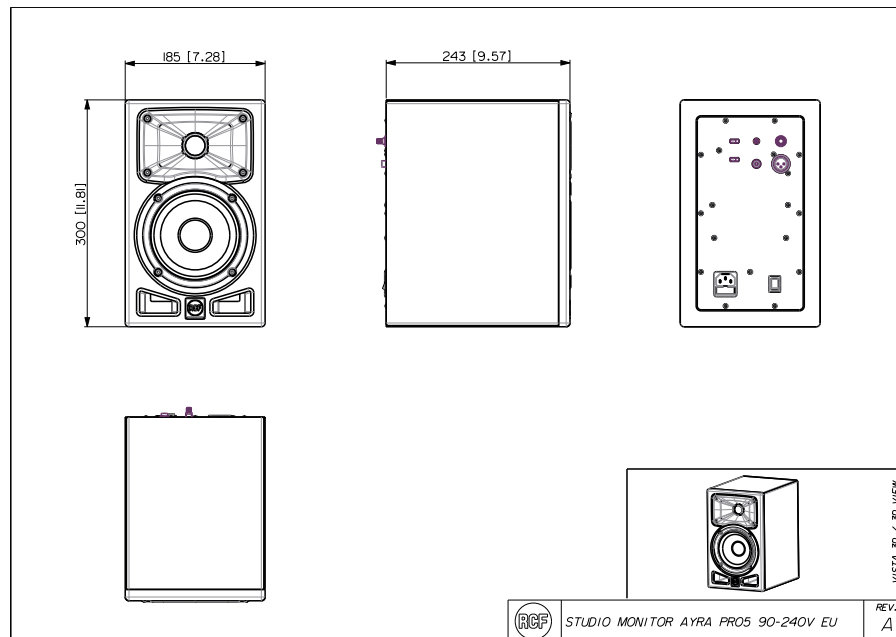

AYRA PRO5

MONITORES DE ESTUDIO ACTIVOS PROFESIONALES DE DOS VÍAS

Line Art 2D

ESPECIFICACIONES

Especificaciones acusticas	Respuesta en frecuencia	50 Hz ÷ 20000 Hz
	SPL máx. a 1 m	110 dB
	Ángulo de cobertura horizontal	110°
	Ángulo de cobertura vertical	70°
Transductores	Tweeter de domo	1.0" neo, 1.0" v.c
	Altavoz de bajos	1 x 5.0", 1.0" v.c
Sección de entrada/salida	Señal de entrada	bal/unbal
	Conectores de entrada	XLR, Jack, RCA
	Sensibilidad de entrada	-2 dBu/+4 dBu
Sección de proceso	Frecuencias de cruce	2000Hz
	Limitador	Soft Limiter
Sección de potencia	Potencia total	200 W Peak, 100 W RMS
	Agudos	50 W Peak, 25 W RMS
	Bajas frecuencias	150 W Peak, 75 W RMS
	Conexiones	XLR, Jack, RCA
Cumplimiento estándar	Safety agency	CE compliant
Especificaciones físicas	Material del gabinete/de la caja	MDF
	Color	Black - RAL 9005
Tamaño	Altura	300 mm / 11.81 inches
	Ancho	185 mm / 7.28 inches
	Profundidad	243 mm / 9.57 inches
	Peso	4.3 kg / 9.48 lbs