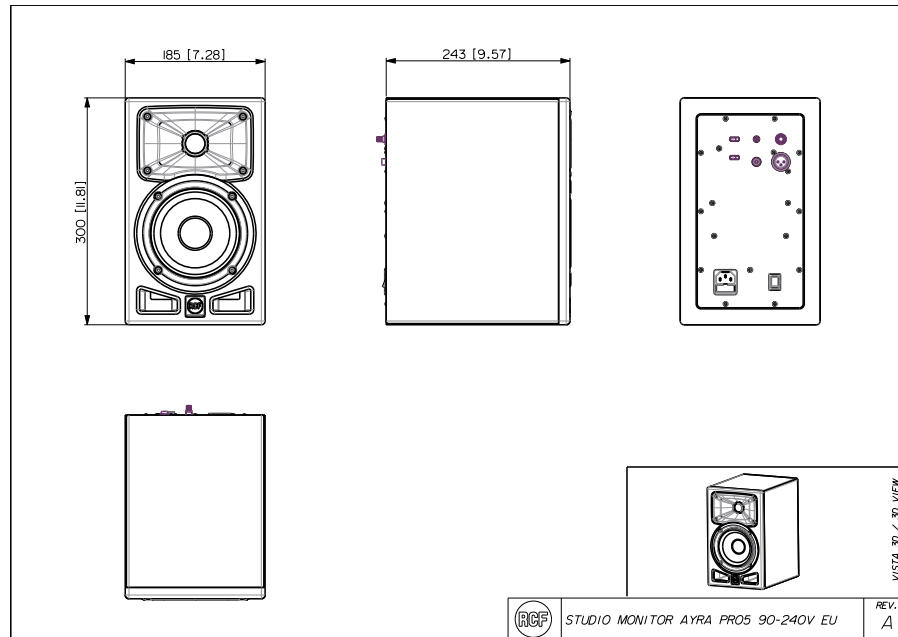

Spezifikationen

Products are continually improved. All specifications are therefore subject to change without notice.

AYRA PRO5

PROFESSIONELLE 2-WEGE-AKTIVMONITORE

Line Art 2D

SPEZIFIKATIONEN

Spezifikation	Frequenzgang	50 Hz ÷ 20000 Hz
	Max SPL @ 1m:	110 dB
	Horizontaler Abstrahlwinkel:	110°
	Vertikaler Abstrahlwinkel:	70°
Schallwandler	Dome Tweeter	1.0" neo, 1.0" v.c
	Woofer	1 x 5.0", 1.0" v.c
Input/Output sektion	Eingangssignal	bal/unbal
	Eingangsbuchsen	XLR, Jack, RCA
	Eingangsempfindlichkeit	-2 dBu/+4 dBu
Prozessor	Übergangsfrequenz	2000Hz
	Limiter	Soft Limiter
Power sektion	Gesamtleistung	200 W Peak, 100 W RMS
	HF Bereich	50 W Peak, 25 W RMS
	Tiefe Frequenzen	150 W Peak, 75 W RMS
	Verbindungen	XLR, Jack, RCA
Standardkonformität	Safety agency	CE compliant
Physikalische daten	Gehäuse Material	MDF
	Farbe	Black - RAL 9005
Größe	Höhe	300 mm / 11.81 inches
	Breite	185 mm / 7.28 inches
	Tiefe	243 mm / 9.57 inches
	Gewicht	4.3 kg / 9.48 lbs