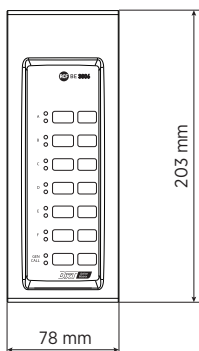

BE 3806

TASTIERA ADDIZIONALE

DESCRIZIONE

BE 3806 è una tastiera addizionale a sei pulsanti che funziona con le basi microfoniche BM 3804 e BM 3804FM. Consente di effettuare chiamate selettive verso ciascuna zona del sistema. È possibile collegare fino a otto unità alla stessa base microfonica. Ogni pulsante ha un indirizzo fisso verso una specifica zona del sistema.

CARATTERISTICHE

- Attivazione selettiva delle zone
- Indicazione di stato delle zone
- Alimentata da base microfonica
- Robusto corpo in metallo

SPECIFICHE TECNICHE

Specifiche della console	Tipologia Console:	Emergency
	Compatibile con:	DXT 3000
	Chiamata generale:	Yes
	Chiamata selettiva:	Yes
	Indicatori LED:	Yes
Conessioni	Daisy-chain:	Yes
	Numero massimo in daisy chain:	8
Conformità agli standard	Certificato EN54-16:	Yes
	Marchio CE:	Yes
	Numero CPR:	0068-CPR-007/2015
Specifiche fisiche	Materiale Cabinet/Case:	Metal
Dimensioni	Altezza:	39 mm / 1.54 inches
	Larghezza:	78 mm / 3.07 inches
	Profondità:	203 mm / 7.99 inches
	Peso:	0.7 kg / 1.54 lbs
Informazioni di spedizione	Altezza imballaggio:	90 mm / 3.54 inches
	Larghezza imballaggio:	280 mm / 11.02 inches
	Profondità imballaggio:	120 mm / 4.72 inches
	Peso imballaggio:	0.9 kg / 1.98 lbs

CODICE

- **14380036**

BE 3806

EAN 8024530012120

DRAWINGS

PANELS

Front panel