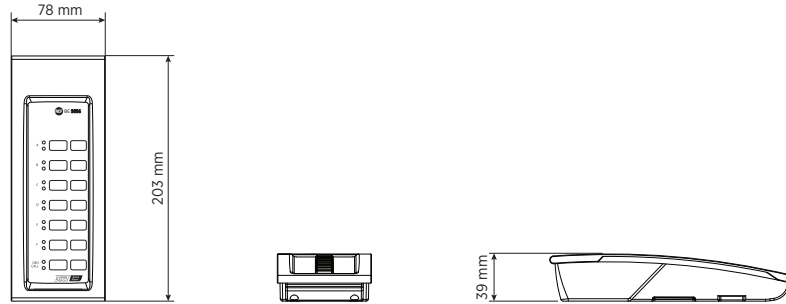

## SPÉCIFICATIONS

<b>Specifications console</b>	Type de console Fonctionne avec Appel général Appel sélectif Voyants à LED	Emergency DXT 3000 Yes Yes Yes
<b>Connections</b>	Bus Nombre max. d'unités par bus	Yes 8
<b>Conformité standard</b>	Safety agency Certifié EN54-16 Numéro CPR	CE compliant Yes 0068-CPR-007/2015
<b>Specifications physiques</b>	Matériau du cabinet/caisson	Metal
<b>Taille / Poids</b>	Hauteur Largeur Profondeur Poids	39 mm / 1.54 inches 78 mm / 3.07 inches 203 mm / 7.99 inches 0.7 kg / 1.54 lbs