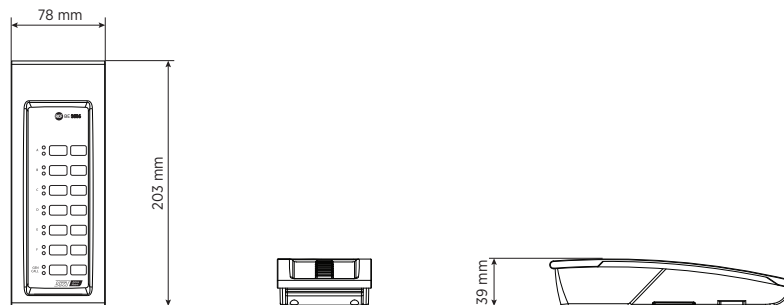

## SPECIFICHE TECNICHE

Specifiche della console	Tipologia Console	Emergency
	Compatibile con	DXT 3000
	Chiamata generale	Yes
	Chiamata selettiva	Yes
	Indicatori LED	Yes
Conessioni	Daisy-chain	Yes
	Numero massimo in daisy chain	8
Conformità agli standard	Standard di sicurezza	CE compliant
	Certificato EN54-16	Yes
	Numero CPR:	0068-CPR-007/2015
Specifiche fisiche	Materiale Cabinet/Case	Metal
Dimensioni / Peso	Altezza	39 mm / 1.54 inches
	Larghezza	78 mm / 3.07 inches
	Profondità	203 mm / 7.99 inches
	Peso	0.7 kg / 1.54 lbs