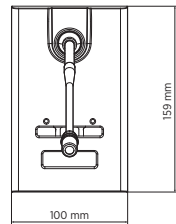

Specifiche dei microfoni

SPECIFICHE TECNICHE

Tipo	Desktop paging microphone with electret capsule
Direttività	Cardioid
Sensibilità (dB)	-65 dB
Risposta in Frequenza (-3dB)	50 Hz ÷ 18 kHz
Impedenza Minima di carico (ohm)	470.00 ohm
Voltaggio Nominale in uscita @3.3 kohm (mV RMS)	100.00 mV RMS

Specifiche della console

Tipologia Console	Paging
Chiamata generale	Yes
Chiamata selettiva	Yes
Numero di zone	3
Indicatori LED	Yes

Alimentazione

Consumo di energia (mA)	2.80 mA

Conessioni

Connettori	RJ45

Funzionalità

Smart PTT	Yes

Accessori

Cavo incluso	Yes
Lunghezza cavo (m)	5

Conformità agli standard

Standard di sicurezza	CE compliant

Specifiche fisiche

Materiale Cabinet/Case	Plastic
Colore	Grey

Dimensioni

Altezza	48 mm / 1.89 inches
Larghezza	100 mm / 3.94 inches
Profondità	159 mm / 6.26 inches
Peso	0.73 kg / 1.61 lbs