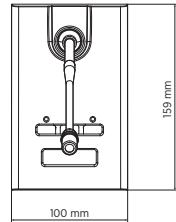

ESPECIFICACIONES

Especificaciones del microfono

Tipo	Desktop paging microphone with electret capsule
Directividad	Cardioid
Sensibilidad (dB)	-65 dB
Respuesta en frecuencia (-3 dB)	50 Hz ÷ 18 kHz
Carga mínima de impedancia (ohmio)	470.00 ohm
Salida de voltaje nominal a 3,3 kΩ (mV RMS)	100.00 mV RMS

Especificaciones de la consola

Tipo consola	Paging
Llamada general	Yes
Llamada selectiva	Yes
Número de zonas	3
Indicadores LED	Yes

Requerimientos de poder

Consumo eléctrico (mA)	2.80 mA

Conecciones

Conectores	RJ45

Funcionalidades

Smart PTT	Yes

Accesorios

Cable incluido	Yes
Longitud de cable (m)	5

Cumplimiento estándar

Safety agency	CE compliant

Especificaciones físicas

Material del gabinete/de la caja	Plastic
Color	Grey

Tamaño

Altura	48 mm / 1.89 inches
Ancho	100 mm / 3.94 inches
Profundidad	159 mm / 6.26 inches
Peso	0.73 kg / 1.61 lbs