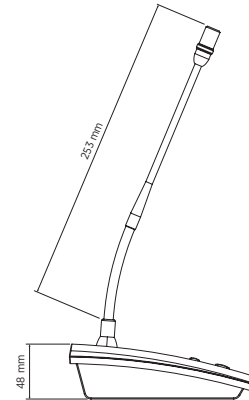

BM 3003

MICROPHONE D'ANNONCE 3 ZONES

Description

Le microphone d'annonce BM 3003 permet de faire des annonces sélectives dans trois zones et constitue le complément idéal du mixeur/amplificateur RCF ES 3323 avec tuner et lecteur MP3 CD/USB. Chacune des entrées 2 et 3 de l'amplificateur RCF ES 3323 possède un port RJ 45 pour la connexion directe et instantanée d'un microphone d'annonce BM 3003 par le biais d'un câble CAT 5 ou d'une ligne contenant un maximum de 12 micros BM 3003 en utilisant une ou plusieurs alimentations électriques supplémentaires.

Caractéristiques

- › Corps en plastique sur flexible de 300 mm
- › Bouton PTT avec LED, boutons Zone avec LED
- › Fonctionne sur l'alimentation fantôme (de 18 à 48 V DC) du mixeur/amplificateur ES 3323
- › Connexion directe possible aux amplificateurs ES 3323
- › Alimentation électrique externe utilisable sur tous les BM 3003 reliés à d'autres BM 3003
- › Lignes de 12 microphones d'annonce BM 3003 maximum
- › Filtre anti-pop en mousse polyuréthane
- › Câble de 5 m avec connecteurs RJ 45 fourni

Line Art 2D

SPÉCIFICATIONS

Specifications micros	Type	Desktop paging microphone with electret capsule
	Directivité	Cardioid
	Sensibilité (dB)	-65 dB
	Réponse en fréquence (-3 dB)	50 Hz ÷ 18 kHz
	Impédance de charge minimal (Ohm)	470.00 ohm
	Tension de sortie nominale @3,3 kO (mV RMS)	100.00 mV RMS
Specifications console	Type de console	Paging
	Appel général	Yes
	Appel sélectif	Yes
	Nombre de zones	3
	Voyants à LED	Yes
Alimentation requise	Consommation électrique (mA)	2.80 mA
Connections	Connecteurs	RJ45
Fonctionnalités	Touche intelligent	Yes
Accessoires	Câble inclus	Yes
	Longueur du câble (m)	5
Conformité standard	Safety agency	CE compliant
Specifications physiques	Matériau du cabinet/caisson	Plastic
	Couleur	Grey
Taille	Hauteur	48 mm / 1.89 inches
	Largeur	100 mm / 3.94 inches
	Profondeur	159 mm / 6.26 inches
	Poids	0.73 kg / 1.61 lbs