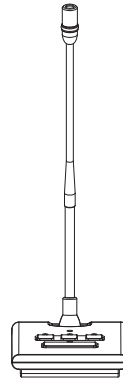

BM 3003

MICROPHONE D'ANNONCE 3 ZONES

Description

Le microphone d'annonce BM 3003 permet de faire des annonces sélectives dans trois zones et constitue le complément idéal du mixeur/amplificateur RCF ES 3323 avec tuner et lecteur MP3 CD/USB. Chacune des entrées 2 et 3 de l'amplificateur RCF ES 3323 possède un port RJ 45 pour la connexion directe et instantanée d'un microphone d'annonce BM 3003 par le biais d'un câble CAT 5 ou d'une ligne contenant un maximum de 12 micros BM 3003 en utilisant une ou plusieurs alimentations électriques supplémentaires.

Caractéristiques

- › Corps en plastique sur flexible de 300 mm
- › Bouton PTT avec LED, boutons Zone avec LED
- › Fonctionne sur l'alimentation fantôme (de 18 à 48 V DC) du mixeur/amplificateur ES 3323
- › Connexion directe possible aux amplificateurs ES 3323
- › Alimentation électrique externe utilisable sur tous les BM 3003 reliés à d'autres BM 3003
- › Lignes de 12 microphones d'annonce BM 3003 maximum
- › Filtre anti-pop en mousse polyuréthane
- › Câble de 5 m avec connecteurs RJ 45 fourni

Line Art 2D

SPÉCIFICATIONS

Specifications micros	Type	Desktop paging microphone with electret capsule
	Directivité	Cardioid
	Sensibilité (dB)	-65 dB
	Réponse en fréquence (-3 dB)	50 Hz ÷ 18 kHz
	Impédance de charge minimal (Ohm)	470.00 ohm
	Tension de sortie nominale @3,3 kO (mV RMS)	100.00 mV RMS
Specifications console	Type de console	Paging
	Appel général	Yes
	Appel sélectif	Yes
	Nombre de zones	3
	Voyants à LED	Yes
Alimentation requise	Consommation électrique (mA)	2.80 mA
Connections	Connecteurs	RJ45
Fonctionnalités	Touche intelligent	Yes
Accessoires	Câble inclus	Yes
	Longueur du câble (m)	5
Conformité standard	Safety agency	CE compliant
Specifications physiques	Matériau du cabinet/caisson	Plastic
	Couleur	Grey
Taille	Hauteur	48 mm / 1.89 inches
	Largeur	100 mm / 3.94 inches
	Profondeur	159 mm / 6.26 inches
	Poids	0.73 kg / 1.61 lbs