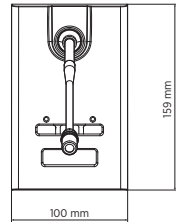

Line Art 2D

SPÉCIFICATIONS

Specifications micros	Type	Desktop paging microphone with electret capsule
	Directivité	Cardioid
	Sensibilité (dB)	-65 dB
	Réponse en fréquence (-3 dB)	50 Hz ÷ 18 kHz
	Impédance de charge minimal (Ohm)	470.00 ohm
	Tension de sortie nominale @3,3 kO (mV RMS)	100.00 mV RMS
Specifications console	Type de console	Paging
	Appel général	Yes
	Appel sélectif	Yes
	Nombre de zones	3
	Voyants à LED	Yes
Alimentation requise	Consommation électrique (mA)	2.80 mA
Connections	Connecteurs	RJ45
Fonctionnalités	Touche intelligent	Yes
Accessoires	Câble inclus	Yes
	Longueur du câble (m)	5
Conformité standard	Safety agency	CE compliant
Specifications physiques	Matériau du cabinet/caisson	Plastic
	Couleur	Grey
Taille	Hauteur	48 mm / 1.89 inches
	Largeur	100 mm / 3.94 inches
	Profondeur	159 mm / 6.26 inches
	Poids	0.73 kg / 1.61 lbs