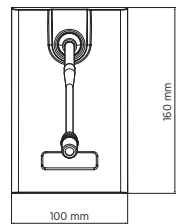

Specifiche dei microfoni

SPECIFICHE TECNICHE

Tipo	Desktop paging microphone with electret capsule
Direttività	Cardioid
Sensibilità (dB)	-65 dB
Risposta in Frequenza (-3dB)	200 Hz ÷ 7 kHz
Impedenza di uscita (ohm)	130.00 ohm
Impedenza Minima di carico (ohm)	470.00 ohm
Rapporto segnale/rumore @ 1 kHz (dB)	82.00 dB
Distorsione armonica totale @1 kHz (%)	0.65 %

Specifiche della console

Tipologia Console	Paging
Compatibile con	DXT 3000
Chiamata generale	Yes
Preamplificato	Yes
Indicatori LED	Yes

Alimentazione

Voltaggio operativo (V - Hz)	24.00V - Hz
Consumo di energia (mA)	2.80 mA

Conessioni

Connettori	RJ45

Funzionalità

Priorità	Yes
VOX	Yes
Generatore di Din-Don	Yes
Smart PTT	Yes
Automatic gain control:	Yes

Accessori

Cavo incluso	Yes
Lunghezza cavo (m)	5

Conformità agli standard

Standard di sicurezza	CE compliant

Specifiche fisiche

Materiale Cabinet/Case	Plastic
Colore	Grey

Dimensioni

Altezza	48 mm / 1.89 inches
Larghezza	100 mm / 3.94 inches
Profondità	159 mm / 6.26 inches
Peso	0.74 kg / 1.63 lbs