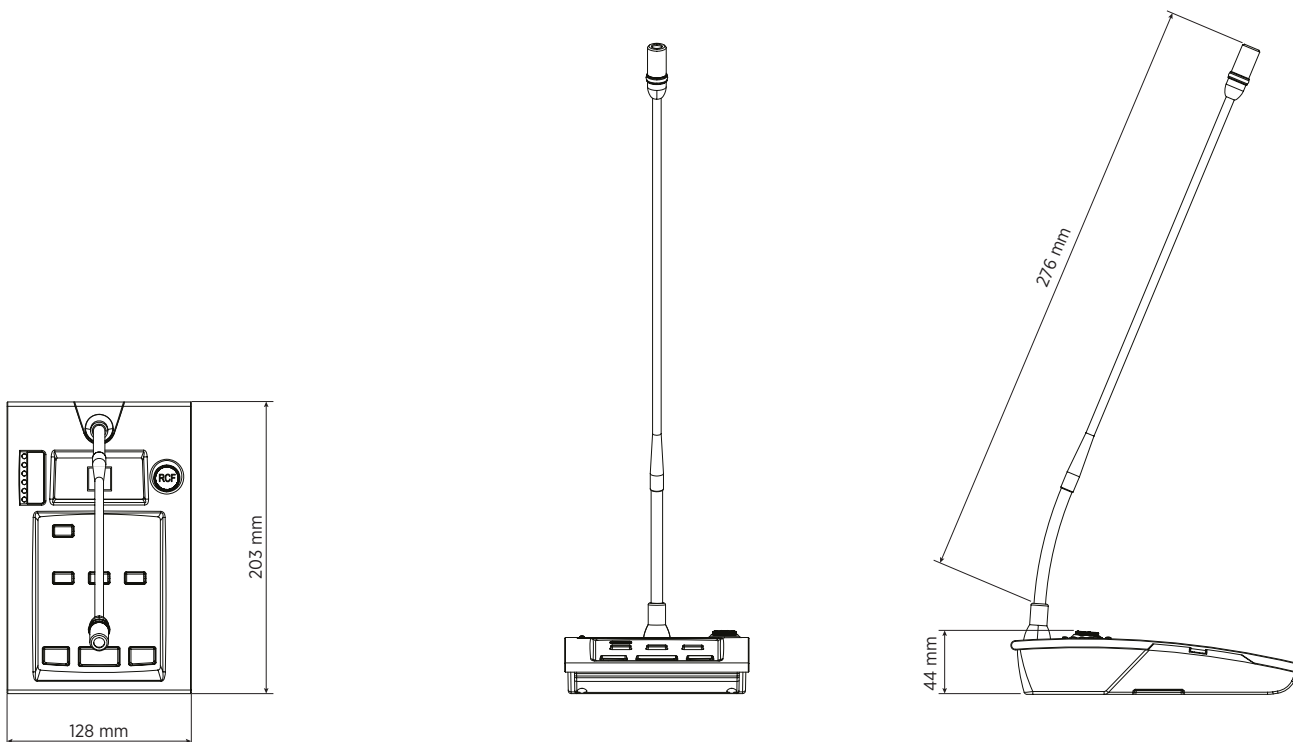

DRAWINGS

PANELS

Front panel