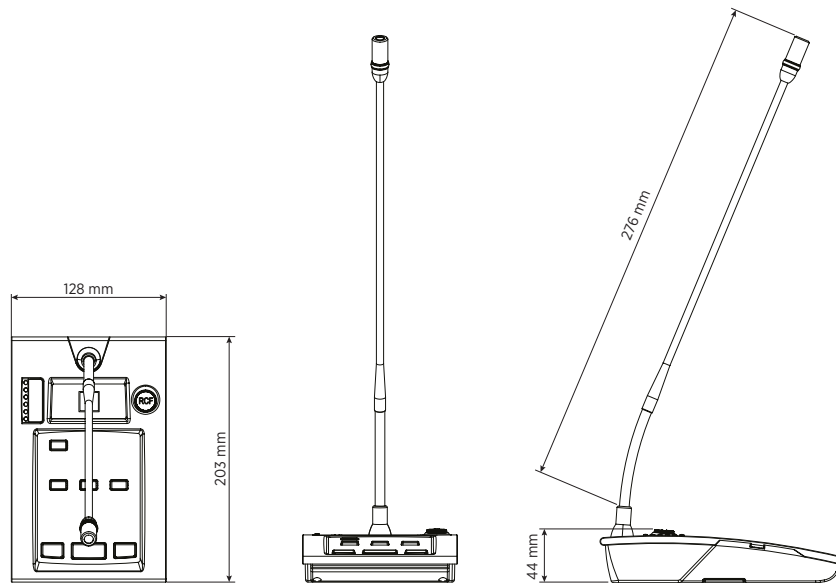

Numéro De Pièce

14380028 BM 3804

EAN 8024530012137

Spécifications

Products are continually improved. All specifications are therefore subject to change without notice.

BM 3804

PUPITRE MICROPHONE POUR APPEL D'URGENCE

Line Art 2D

SPÉCIFICATIONS

Specifications micros	Type	Electret
	Directivité	Cardioid
	Sensibilité (dB)	-65 dB
	Réponse en fréquence (-3 dB)	50 Hz ÷ 18 kHz
	Impédance de sortie (Ohm)	470.00 ohm
Specifications console	Type de console	Emergency
	Fonctionne avec	DXT 3000
	Appel général	Yes
	Appel sélectif	Yes
	Préamplifié	Yes
	Voyants à LED	Yes
Alimentation requise	Tension de service (V - Hz)	24.00V - Hz
Connections	Connecteurs	RJ45
	Câble	J-Type fire-rated
	Bus	Yes
	Nombre max. d'unités par bus	4
	Interlock	Yes
Fonctionnalités	Priorité	Yes
	Générateur de carillon	Yes
Accessoires	Câble inclus	Yes
	Longueur du câble (m)	5
Conformité standard	Safety agency	CE compliant
	Certifié EN54-16	Yes
	Numéro CPR	0068-CPR-007/2015
Specifications physiques	Matériau du cabinet/caisson	Metal
Taille	Hauteur	44 mm / 1.73 inches
	Largeur	203 mm / 7.99 inches
	Profondeur	128 mm / 5.04 inches
	Poids	1.2 kg / 2.65 lbs